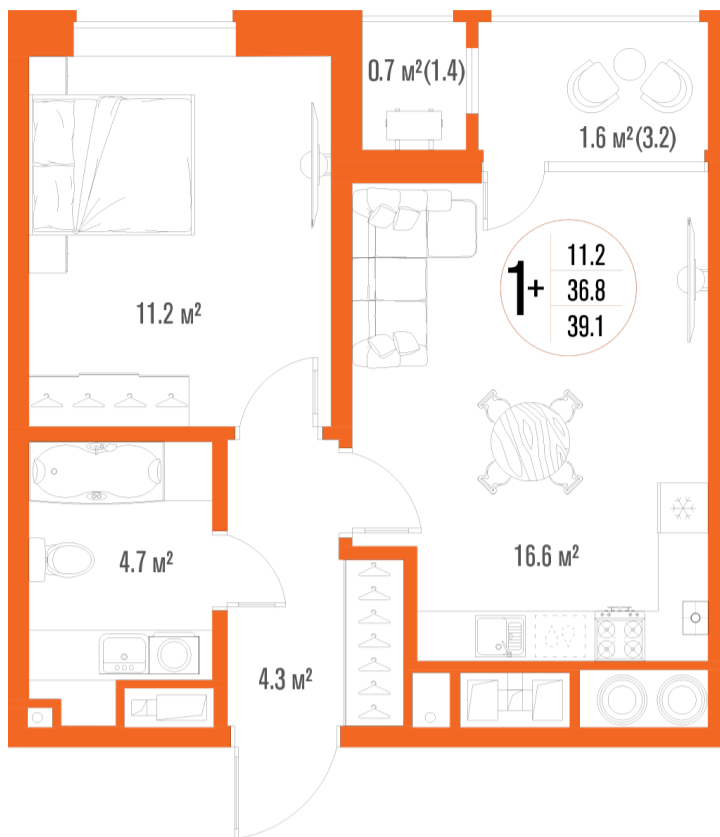

1-комнатная-смарт

Площадь
39.1 м²

Этаж
3/17

Окончание строительства
2 кв. 2027

Стоимость*
от 5 747 700 ₹

Цена за м²*
от 147 000 ₹

* Предложение не является публичной офертой.

Расчёты являются предварительными, произведёнными по минимальным предложениям банков. Предлагаемая скидка является максимальной с учётом специальных ипотечных программ и/или господдержки. Данные обновлены 31.10.2024