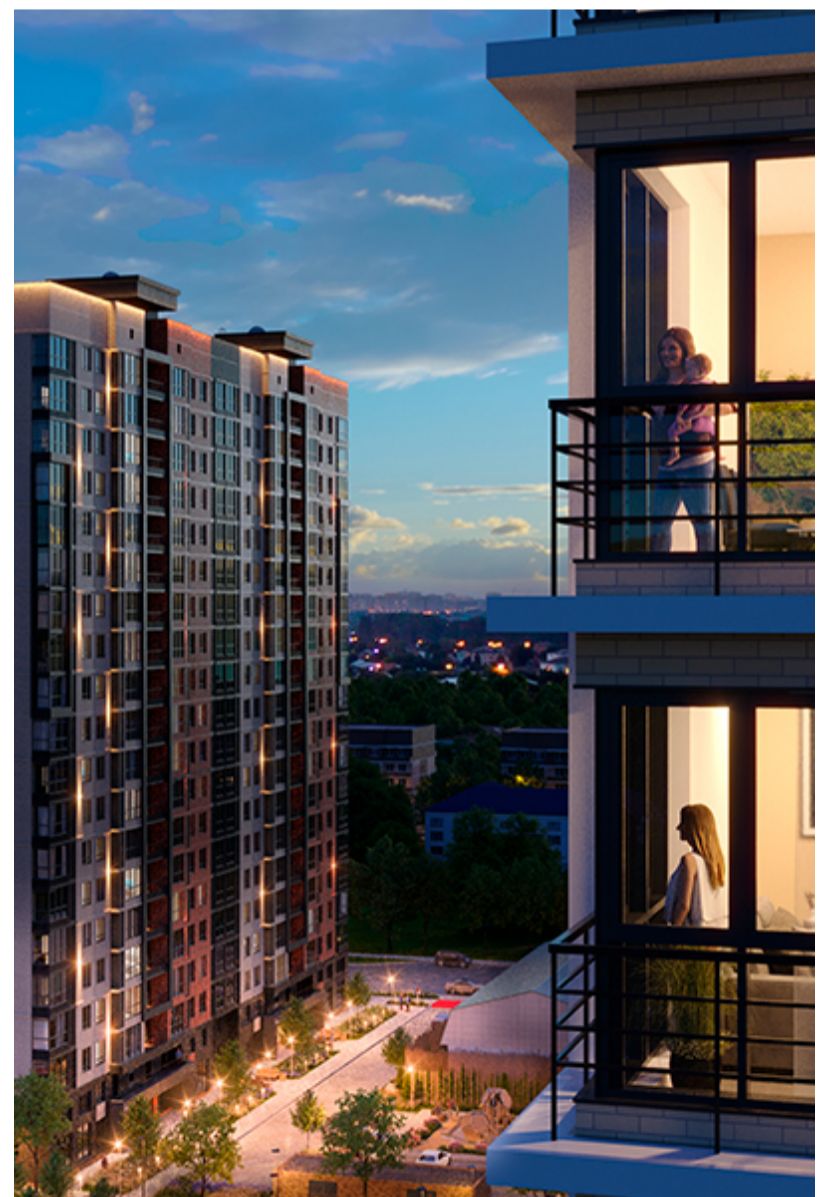

1-комнатная-смарт

Площадь
39.1 м²

Этаж
3/17

Окончание строительства
2 кв. 2027

Стоимость*
от 5 747 700 ₹

Цена за м²*
от 147 000 ₹

* Предложение не является публичной офертой.

Расчёты являются предварительными, произведёнными по минимальным предложениям банков. Предлагаемая скидка является максимальной с учётом специальных ипотечных программ и/или господдержки. Данные обновлены 31.10.2024

Жилой квартал «Центральный»

Адрес ЖК: г. Астрахань, ул. Ахшарумова, 29

Жилой квартал «Центральный» расположен в самом центре города Астрахань с видом на Кремль, сочетает в себе традиции качества, авторскую архитектуру и современные технологии. Дома нового поколения для людей, которые выше всего ценят качество, комфорт, безопасность и свое время, выбирая лучшее для своей семьи.

- Вид на Кремль
- Детский сад от застройщика
- Собственный прогулочный бульвар
- Система «Умный дом»
- Детские эколощадки
- Отделка White box

[Узнать подробнее
о жилом комплексе](#)