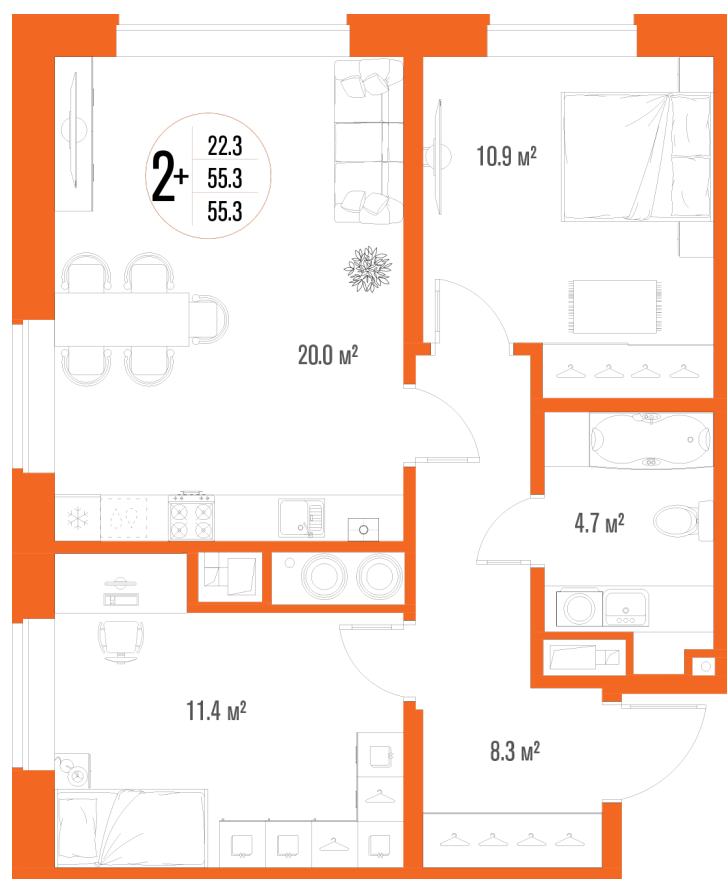

2-комнатная квартира-смарт

Площадь
55.3 м²

Этаж
3/17

Окончание строительства
2 кв. 2027

Стоимость*
от 8 129 100 ₽

Цена за м²*
от 147 000 ₽

* Предложение не является публичной офертой.

Расчёты являются предварительными, произведёнными по минимальным предложениям банков. Предлагаемая скидка является максимальной с учётом специальных ипотечных программ и/или господдержки. Данные обновлены 04.04.2025