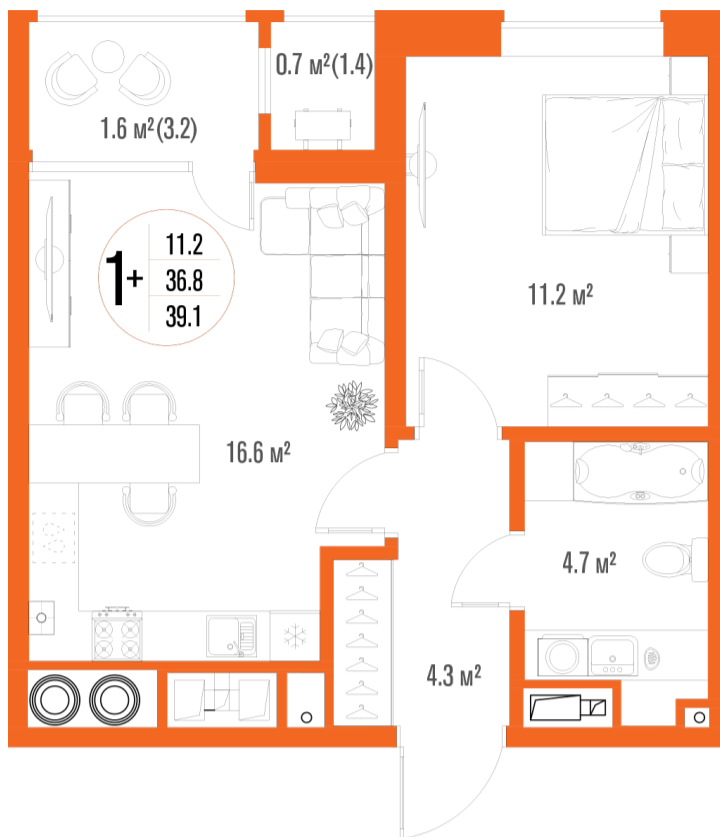

1-комнатная-смарт

Площадь
39.1 м²

Этаж
2/17

Окончание строительства
2 кв. 2027

Стоимость*
от 5 747 700 ₹

Цена за м²*
от 147 000 ₹

* Предложение не является публичной офертой.

Расчёты являются предварительными, произведёнными по минимальным предложениям банков. Предлагаемая скидка является максимальной с учётом специальных ипотечных программ и/или господдержки. Данные обновлены 31.10.2024