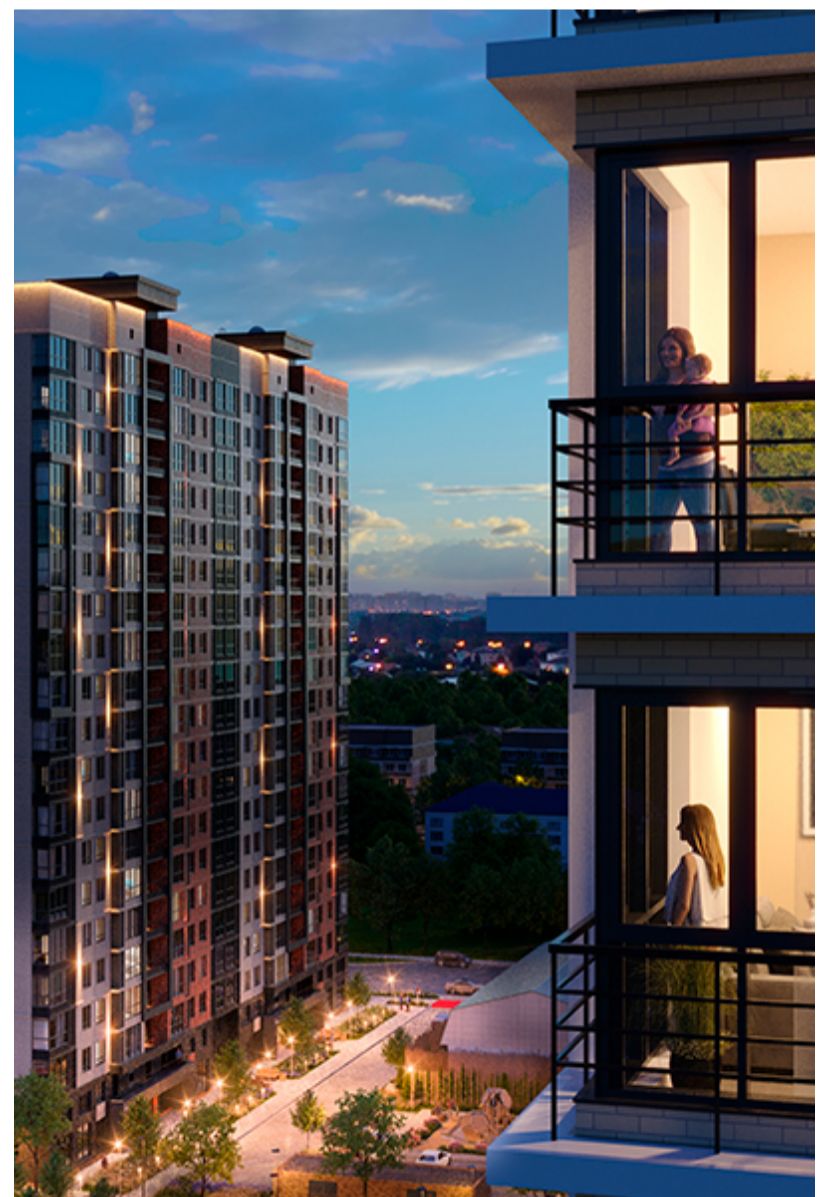

1-комнатная-смарт

Площадь
39.1 м²

Этаж
2/17

Окончание строительства
2 кв. 2027

Стоимость*
от 5 747 700 ₹

Цена за м²*
от 147 000 ₹

* Предложение не является публичной офертой.

Расчёты являются предварительными, произведёнными по минимальным предложениям банков. Предлагаемая скидка является максимальной с учётом специальных ипотечных программ и/или господдержки. Данные обновлены 31.10.2024

Жилой квартал «Центральный»

Адрес ЖК: г. Астрахань, ул. Ахшарумова, 29

Жилой квартал «Центральный» расположен в самом центре города Астрахань с видом на Кремль, сочетает в себе традиции качества, авторскую архитектуру и современные технологии. Дома нового поколения для людей, которые выше всего ценят качество, комфорт, безопасность и свое время, выбирая лучшее для своей семьи.

- Вид на Кремль
- Детский сад от застройщика
- Собственный прогулочный бульвар
- Система «Умный дом»
- Детские экоплощадки
- Отделка White box

[Узнать подробнее
о жилом комплексе](#)