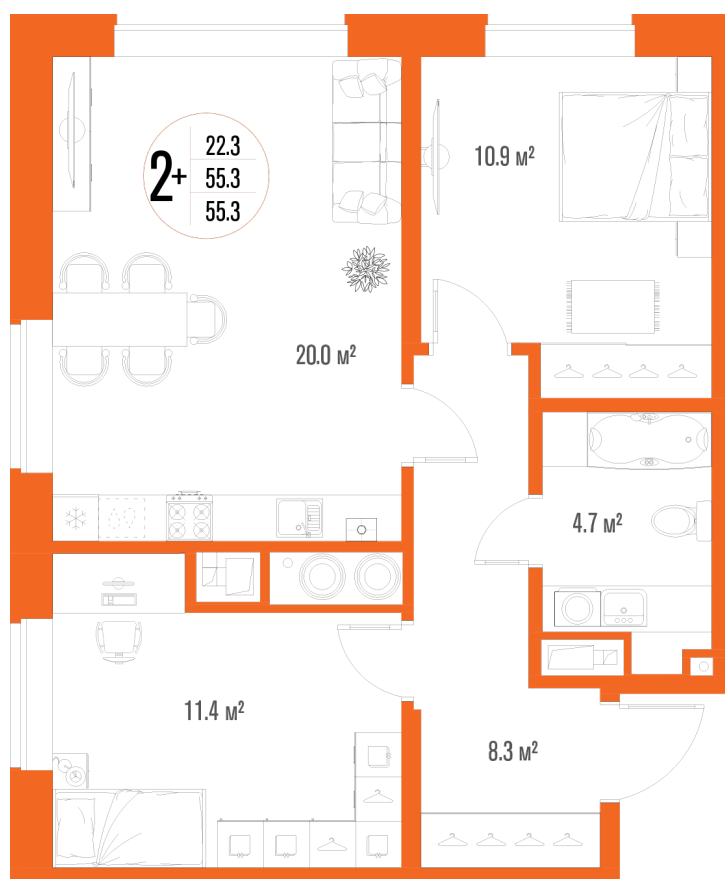

# 2-комнатная квартира-смарт

Площадь  
55.3 м<sup>2</sup>

Этаж  
2/17

Окончание строительства  
2 кв. 2027

Стоимость\*  
от 8 129 100 ₽

Цена за м<sup>2</sup>\*  
от 147 000 ₽

\* Предложение не является публичной офертой.