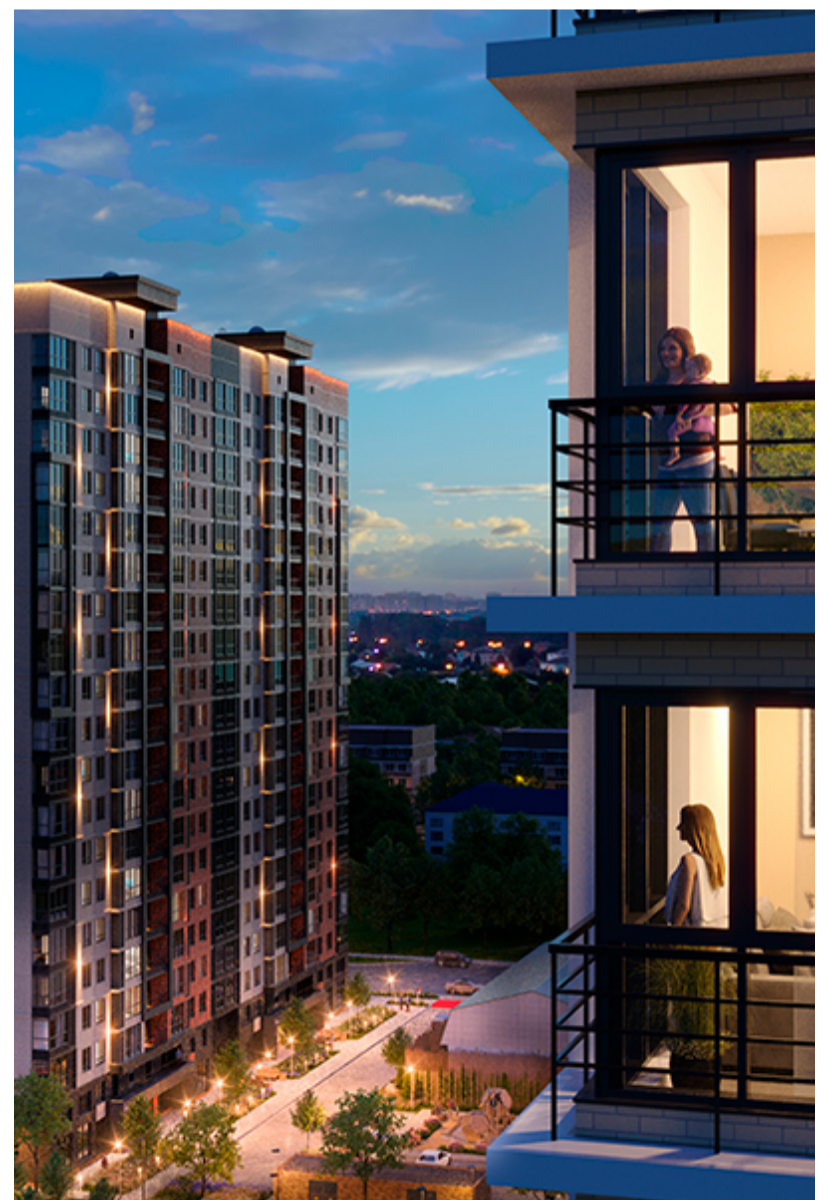

# 1-комнатная-смарт

Площадь  
39.4 м<sup>2</sup>

Этаж  
1/17

Окончание строительства  
2 кв. 2027

Стоимость\*  
от 5 791 800 ₽

Цена за м<sup>2</sup>\*  
от 147 000 ₽

\* Предложение не является публичной офертой.

## Жилой квартал «Центральный»

Адрес ЖК: г. Астрахань, ул. Ахшарумова, 29

Жилой квартал «Центральный» расположен в самом центре города Астрахань с видом на Кремль, сочетает в себе традиции качества, авторскую архитектуру и современные технологии. Дома нового поколения для людей, которые выше всего ценят качество, комфорт, безопасность и свое время, выбирая лучшее для своей семьи.

- Вид на Кремль
- Детский сад от застройщика
- Собственный прогулочный бульвар
- Система «Умный дом»
- Детские экоплощадки
- Отделка White box

[Узнать подробнее  
о жилом комплексе](#)