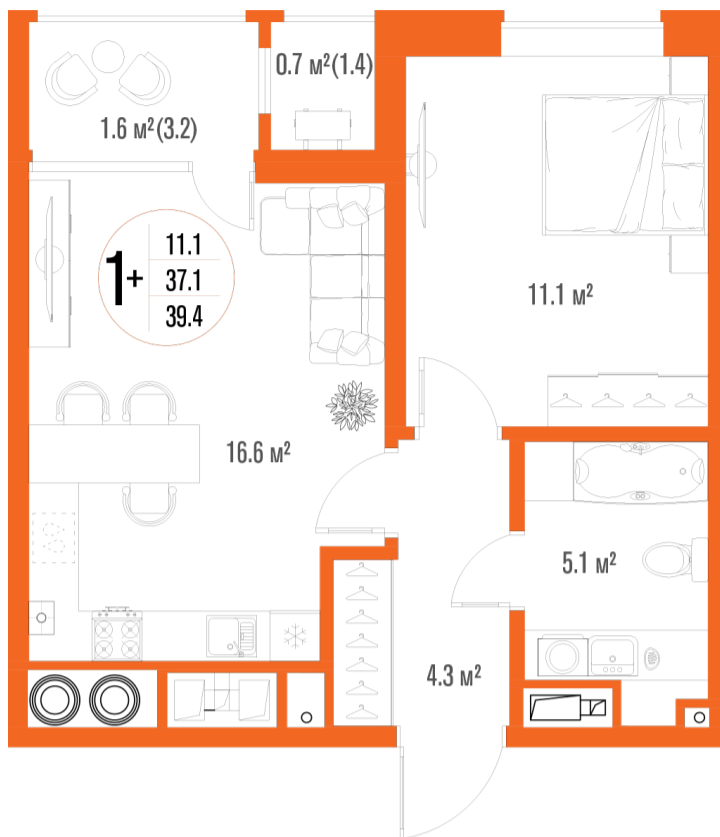

# 1-комнатная-смарт

Площадь  
39.4 м<sup>2</sup>

Этаж  
1/17

Окончание строительства  
2 кв. 2027

Стоимость\*  
от 5 791 800 ₽

Цена за м<sup>2</sup>\*  
от 147 000 ₽

\* Предложение не является публичной офертой.