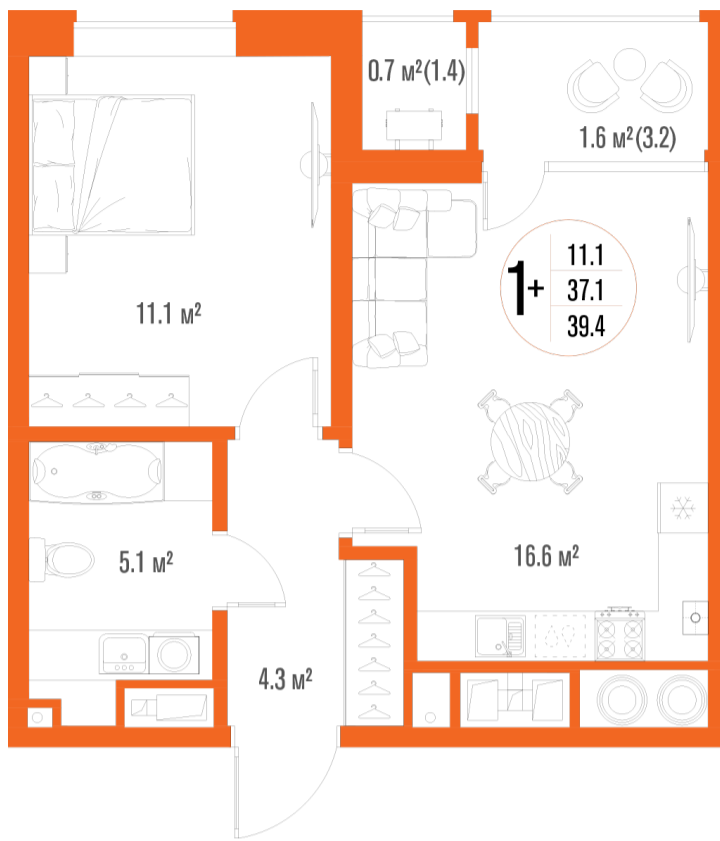

1-комнатная-смарт

Площадь
39.4 м²

Этаж
1/17

Окончание строительства
2 кв. 2027

Стоимость*
от 5 791 800 ₹

Цена за м²*
от 147 000 ₹

* Предложение не является публичной офертой.

Расчёты являются предварительными, произведёнными по минимальным предложениям банков. Предлагаемая скидка является максимальной с учётом специальных ипотечных программ и/или господдержки. Данные обновлены 31.10.2024