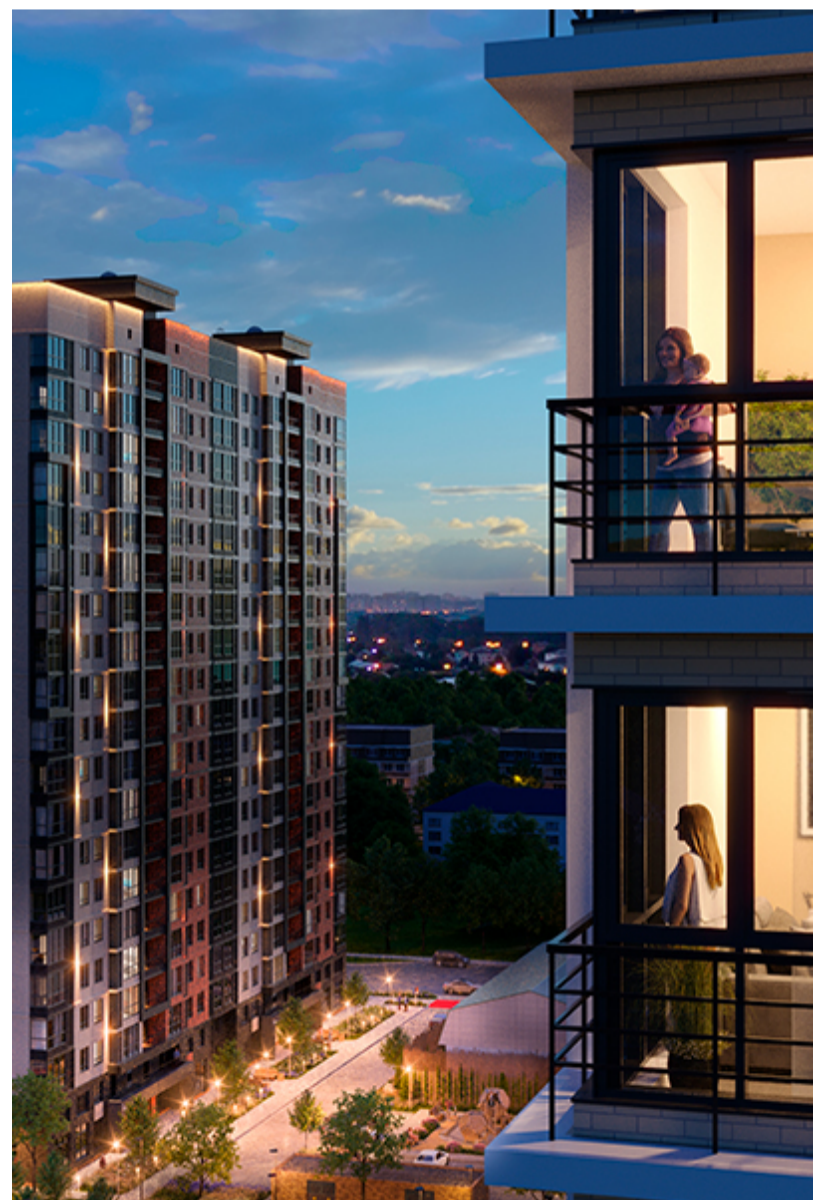

1-комнатная-смарт

Площадь
39.4 м²

Этаж
1/17

Окончание строительства
2 кв. 2027

Стоимость*
от 5 791 800 ₹

Цена за м²*
от 147 000 ₹

* Предложение не является публичной офертой.

Расчёты являются предварительными, произведёнными по минимальным предложениям банков. Предлагаемая скидка является максимальной с учётом специальных ипотечных программ и/или господдержки. Данные обновлены 31.10.2024

Жилой квартал «Центральный»

Адрес ЖК: г. Астрахань, ул. Ахшарумова, 29

Жилой квартал «Центральный» расположен в самом центре города Астрахань с видом на Кремль, сочетает в себе традиции качества, авторскую архитектуру и современные технологии. Дома нового поколения для людей, которые выше всего ценят качество, комфорт, безопасность и свое время, выбирая лучшее для своей семьи.

- Вид на Кремль
- Детский сад от застройщика
- Собственный прогулочный бульвар
- Система «Умный дом»
- Детские эколощадки
- Отделка White box

[Узнать подробнее
о жилом комплексе](#)