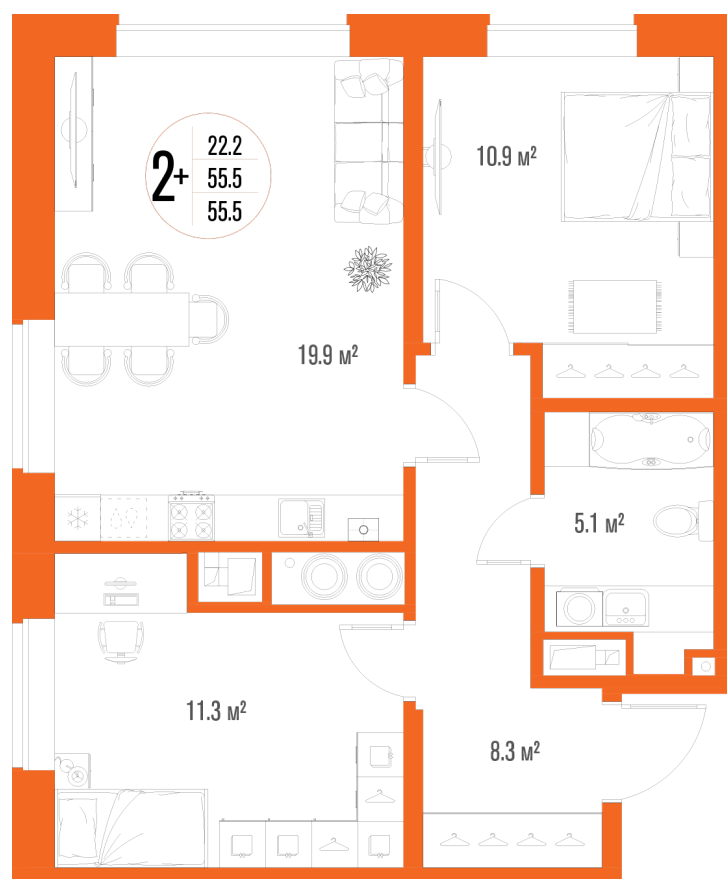

# 2-комнатная квартира- смарт

Площадь  
55.5 м<sup>2</sup>

Этаж  
1/17

Окончание строительства  
2 кв. 2027

Стоимость\*  
от 8 158 500 ₽

Цена за м<sup>2</sup>\*  
от 147 000 ₽

\* Предложение не является публичной офертой.