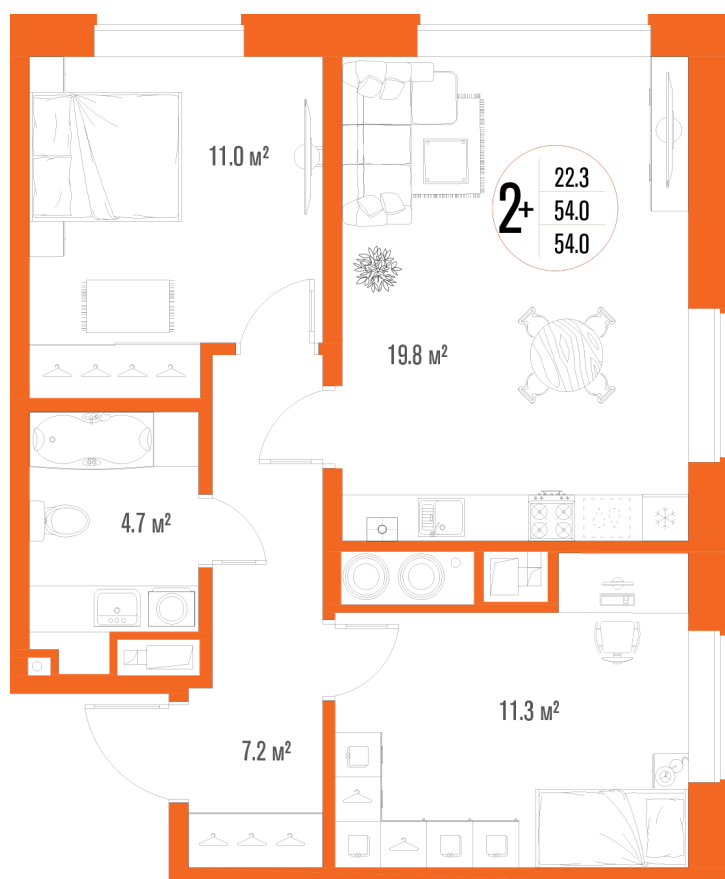

2-комнатная квартира- смарт

Площадь
54 м²

Этаж
17/17

Окончание строительства
2 кв. 2027

Стоимость*
от 7 938 000 ₽

Цена за м²*
от 147 000 ₽

* Предложение не является публичной офертой.

Расчёты являются предварительными, произведёнными по минимальным предложениям банков. Предлагаемая скидка является максимальной с учётом специальных ипотечных программ и/или господдержки. Данные обновлены 23.02.2025