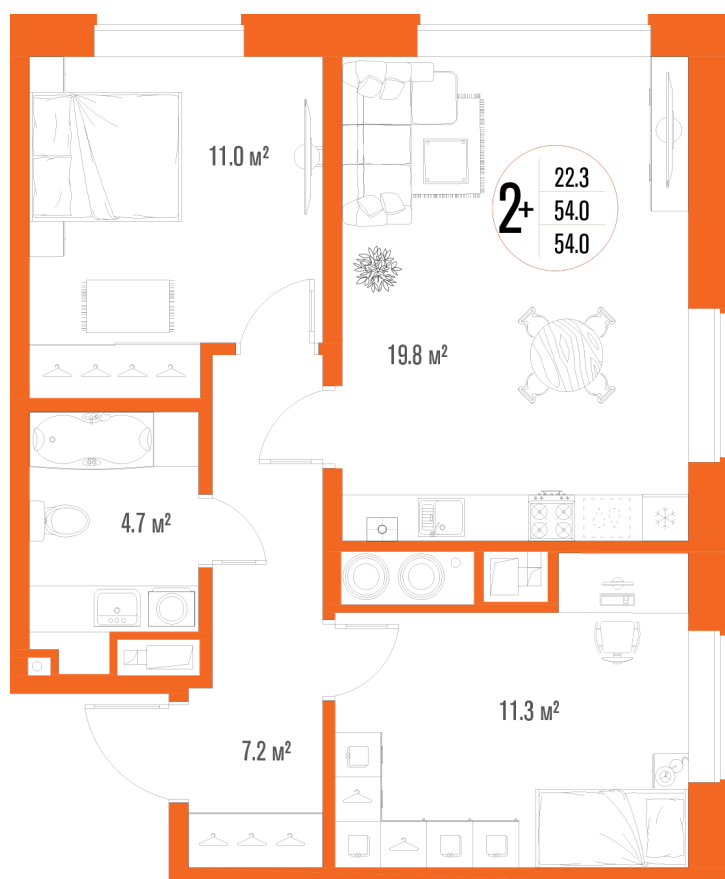

2-комнатная квартира- смарт

Площадь
54 м²

Этаж
16/17

Окончание строительства
2 кв. 2027

Стоимость*
от 7 938 000 ₽

Цена за м²*
от 147 000 ₽

* Предложение не является публичной офертой.

Расчёты являются предварительными, произведёнными по минимальным предложениям банков. Предлагаемая скидка является максимальной с учётом специальных ипотечных программ и/или господдержки. Данные обновлены 23.02.2025