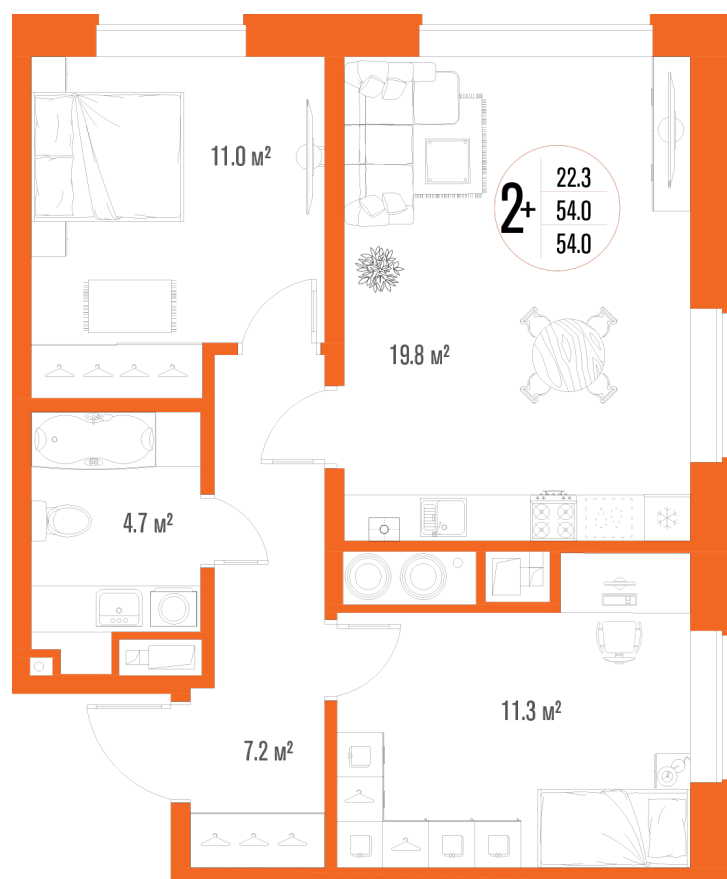

2-комнатная квартира- смарт

Площадь
54 м²

Этаж
15/17

Окончание строительства
2 кв. 2027

Стоимость*
от 7 938 000 ₽

Цена за м²*
от 147 000 ₽

* Предложение не является публичной офертой.

Расчёты являются предварительными, произведёнными по минимальным предложениям банков. Предлагаемая скидка является максимальной с учётом специальных ипотечных программ и/или господдержки. Данные обновлены 23.02.2025