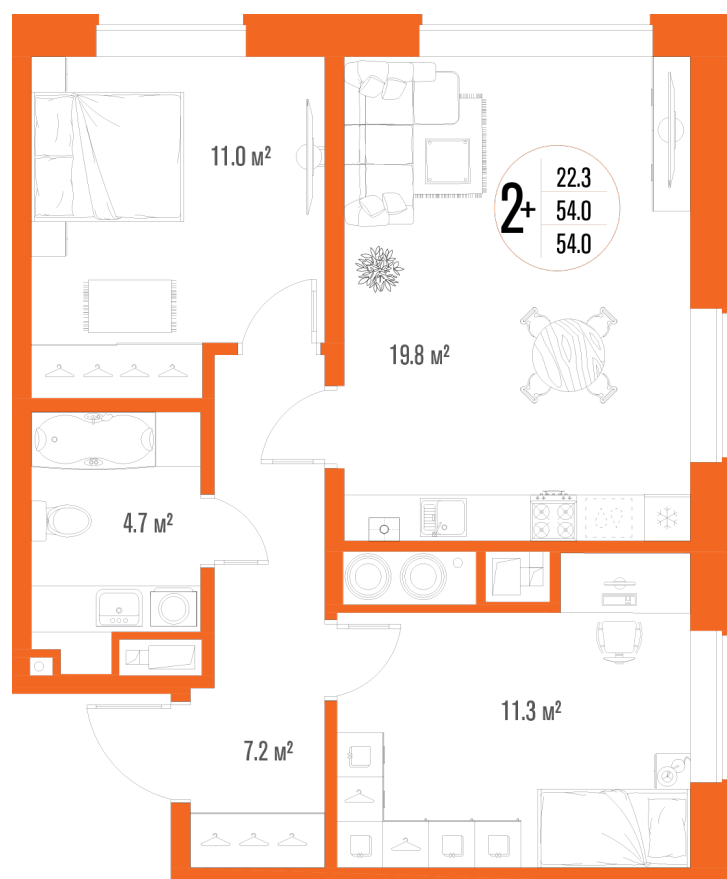

2-комнатная квартира-смарт

Площадь
54 м²

Этаж
14/17

Окончание строительства
2 кв. 2027

Стоимость*
от 7 938 000 ₽

Цена за м²*
от 147 000 ₽

* Предложение не является публичной офертой.

Расчёты являются предварительными, произведёнными по минимальным предложениям банков. Предлагаемая скидка является максимальной с учётом специальных ипотечных программ и/или господдержки. Данные обновлены 23.02.2025