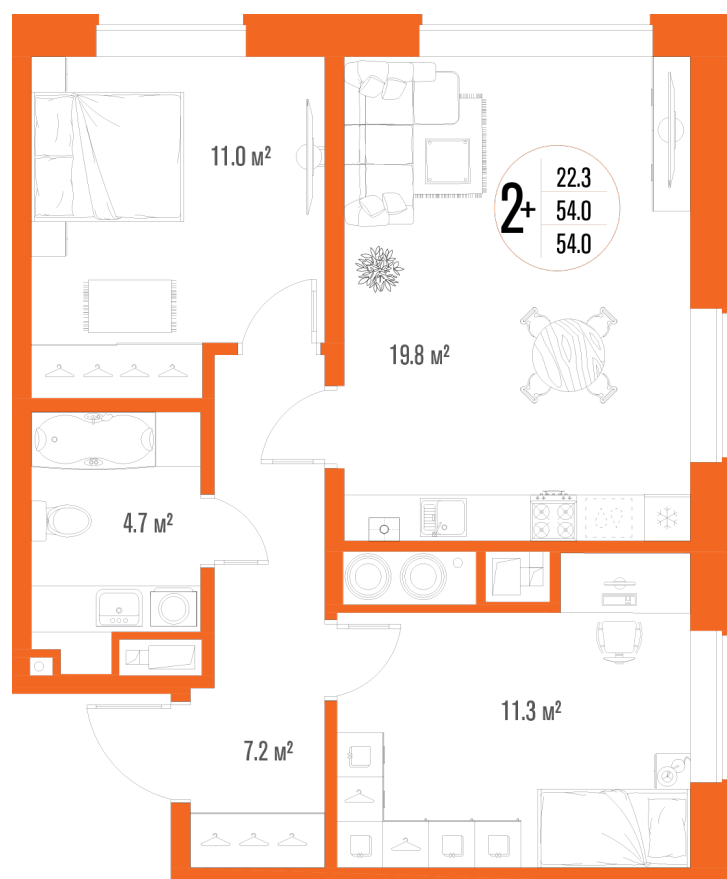

2-комнатная квартира-смарт

Площадь
54 м²

Этаж
13/17

Окончание строительства
2 кв. 2027

Стоимость*
от 7 938 000 ₽

Цена за м²*
от 147 000 ₽

* Предложение не является публичной офертой.

Расчёты являются предварительными, произведёнными по минимальным предложениям банков. Предлагаемая скидка является максимальной с учётом специальных ипотечных программ и/или господдержки. Данные обновлены 23.02.2025