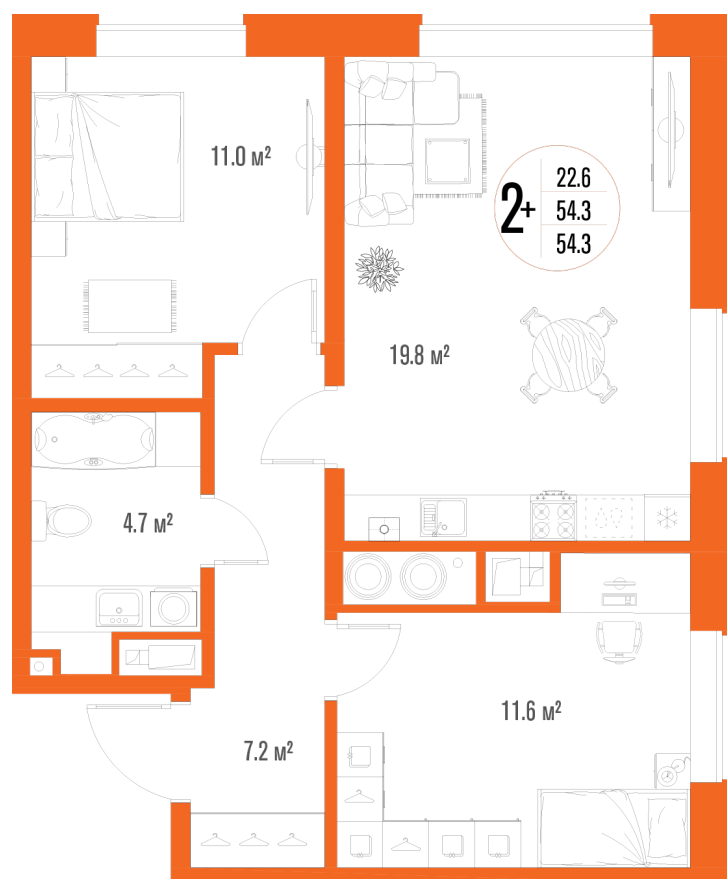

2-комнатная квартира-смарт

Площадь
54.3 м²

Этаж
11/17

Окончание строительства
2 кв. 2027

Стоимость*
от 7 982 100 ₽

Цена за м²*
от 147 000 ₽

* Предложение не является публичной офертой.

Расчёты являются предварительными, произведёнными по минимальным предложениям банков. Предлагаемая скидка является максимальной с учётом специальных ипотечных программ и/или господдержки. Данные обновлены 23.02.2025