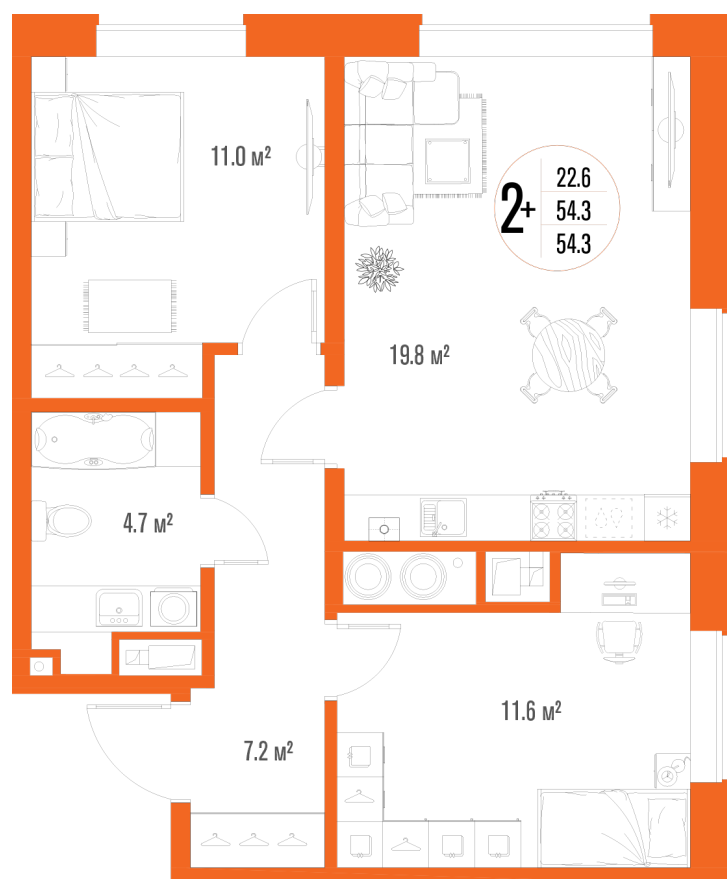

2-комнатная квартира- смарт

Площадь
54.3 м²

Этаж
9/17

Окончание строительства
2 кв. 2027

Стоимость*
от 7 982 100 ₽

Цена за м²*
от 147 000 ₽

* Предложение не является публичной офертой.

Расчёты являются предварительными, произведёнными по минимальным предложениям банков. Предлагаемая скидка является максимальной с учётом специальных ипотечных программ и/или господдержки. Данные обновлены 23.02.2025