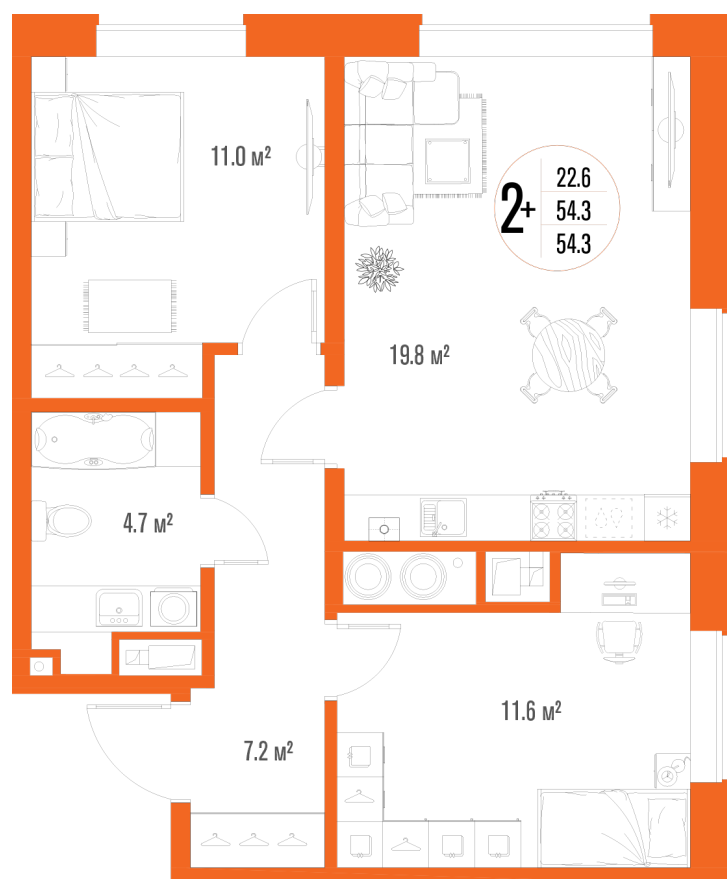

# 2-комнатная квартира-смарт

Площадь  
**54.3 м<sup>2</sup>**

Этаж  
**3/17**

Окончание строительства  
**2 кв. 2027**

Стоимость\*  
**от 7 982 100 ₽**

Цена за м<sup>2</sup>\*  
**от 147 000 ₽**

\* Предложение не является публичной офертой.