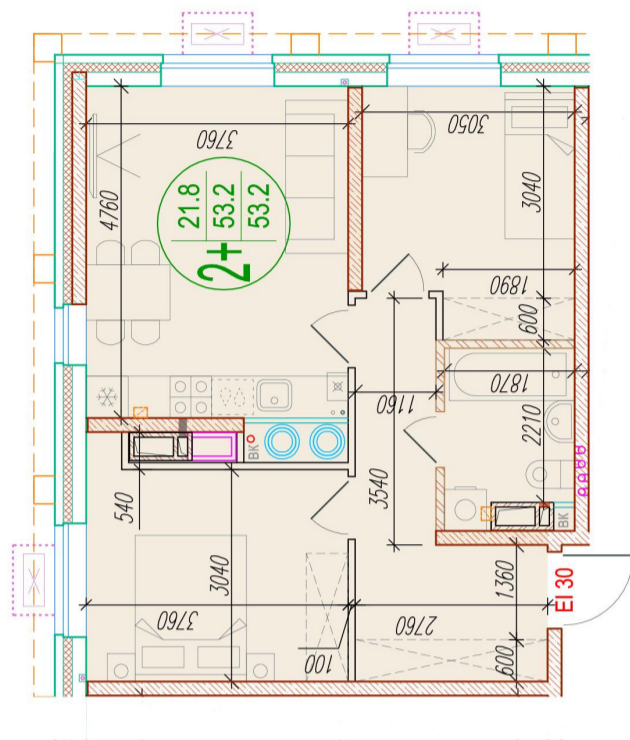

# 2-комнатная квартира-смайт

Площадь  
**53.2 м<sup>2</sup>**

Этаж  
**24/25**

Окончание строительства  
**4 кв. 2026**

Стоимость\*  
**от 7 820 400 ₽**

Цена за м<sup>2</sup>\*  
**от 147 000 ₽**

\* Предложение не является публичной офертой.