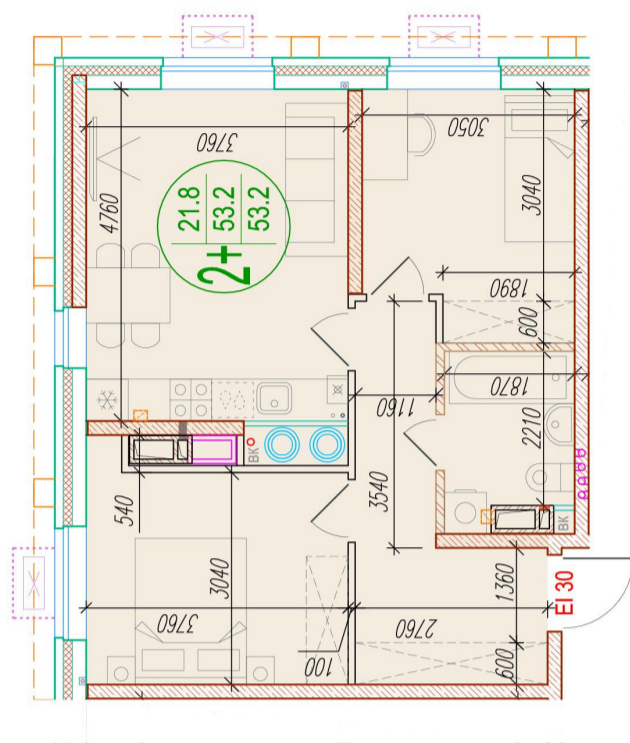

# 2-комнатная квартира-смарт

Площадь  
**53.2 м<sup>2</sup>**

Этаж  
**23/25**

Окончание строительства  
**4 кв. 2026**

Стоимость\*  
**от 7 820 400 ₺**

Цена за м<sup>2</sup>\*  
**от 147 000 ₺**

\* Предложение не является публичной офертой.