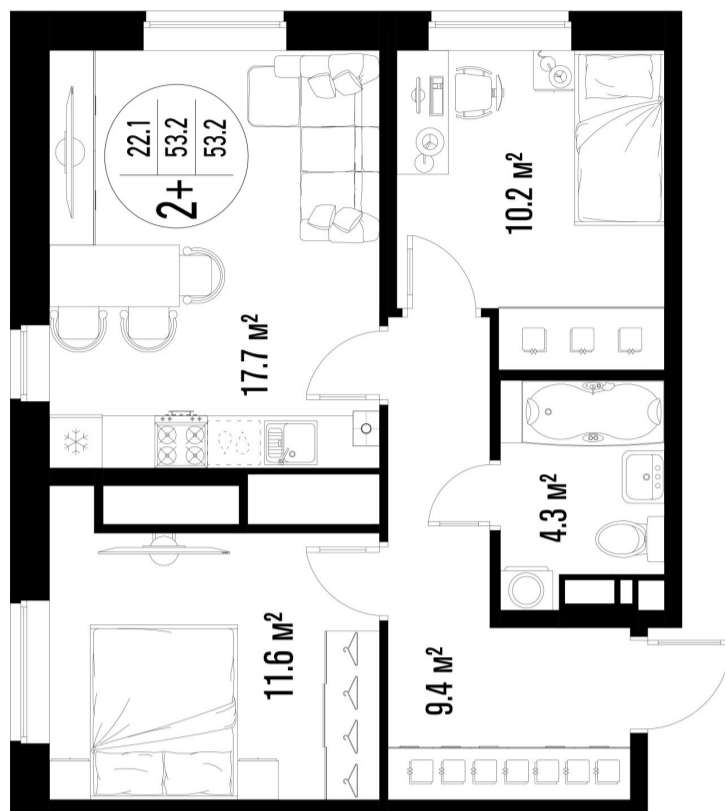

2-комнатная квартира- смарт

Площадь
53.2 м²

Этаж
22/25

Окончание строительства
4 кв. 2026

Стоимость*
от 7 820 400 ₽

Цена за м²*
от 147 000 ₽

* Предложение не является публичной офертой.

Расчёты являются предварительными, произведёнными по минимальным предложениям банков. Предлагаемая скидка является максимальной с учётом специальных ипотечных программ и/или господдержки. Данные обновлены 09.01.2025