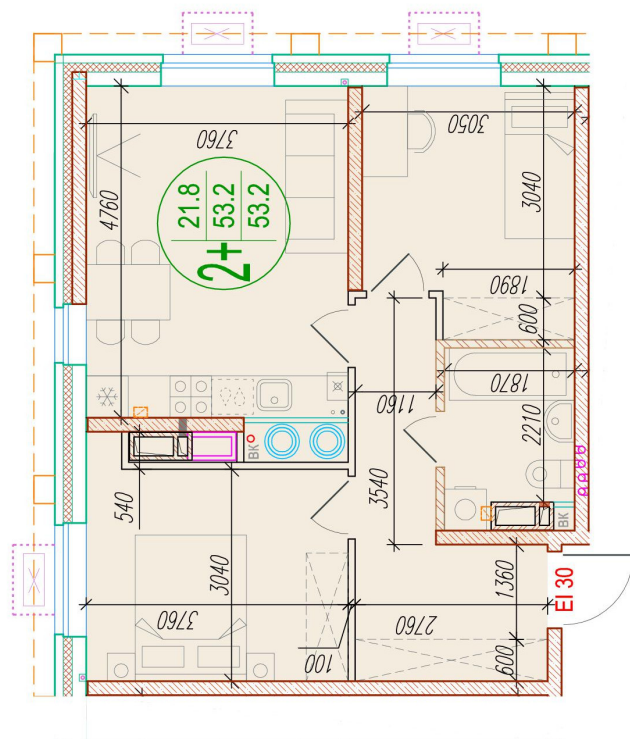

2-комнатная квартира-смайт

Площадь
53.2 м²

Этаж
21/25

Окончание строительства
4 кв. 2026

Стоимость*
от 7 820 400 ₽

Цена за м²*
от 147 000 ₽

* Предложение не является публичной офертой.

Расчёты являются предварительными, произведёнными по минимальным предложениям банков. Предлагаемая скидка является максимальной с учётом специальных ипотечных программ и/или господдержки. Данные обновлены 22.12.2024