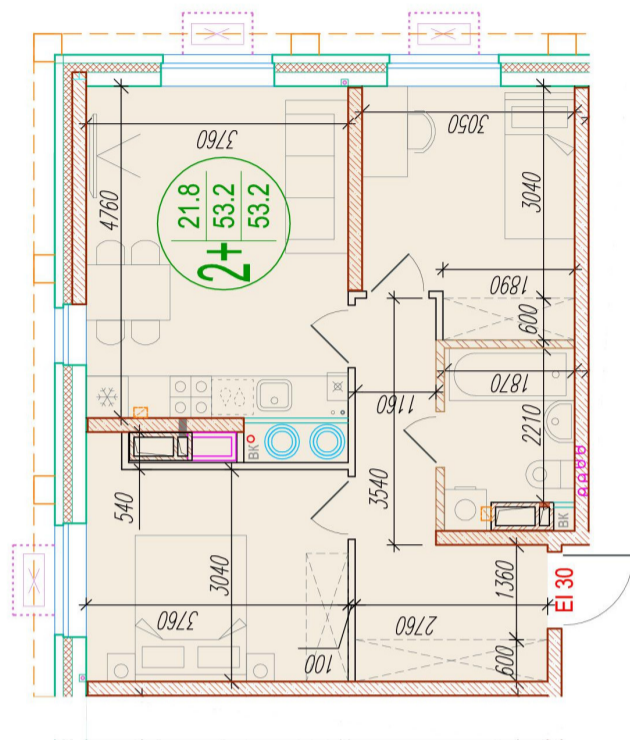

2-комнатная квартира-смайт

Площадь
53.2 м²

Этаж
20/25

Окончание строительства
4 кв. 2026

Стоимость*
от 7 820 400 ₽

Цена за м²*
от 147 000 ₽

* Предложение не является публичной офертой.

Расчёты являются предварительными, произведёнными по минимальным предложениям банков. Предлагаемая скидка является максимальной с учётом специальных ипотечных программ и/или господдержки. Данные обновлены 22.12.2024