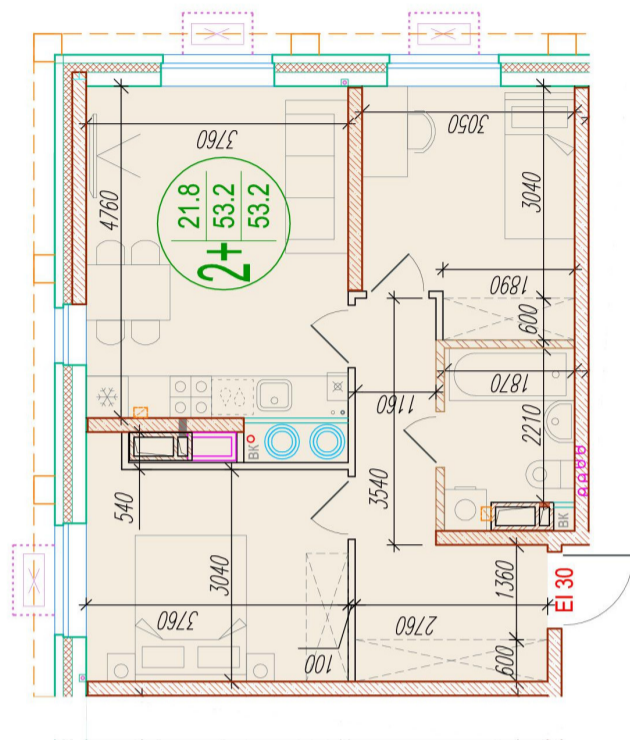

2-комнатная квартира-смайт

Площадь
53.2 м²

Этаж
18/25

Окончание строительства
4 кв. 2026

Стоимость*
от 7 820 400 ₽

Цена за м²*
от 147 000 ₽

* Предложение не является публичной офертой.

Расчёты являются предварительными, произведёнными по минимальным предложениям банков. Предлагаемая скидка является максимальной с учётом специальных ипотечных программ и/или господдержки. Данные обновлены 22.12.2024