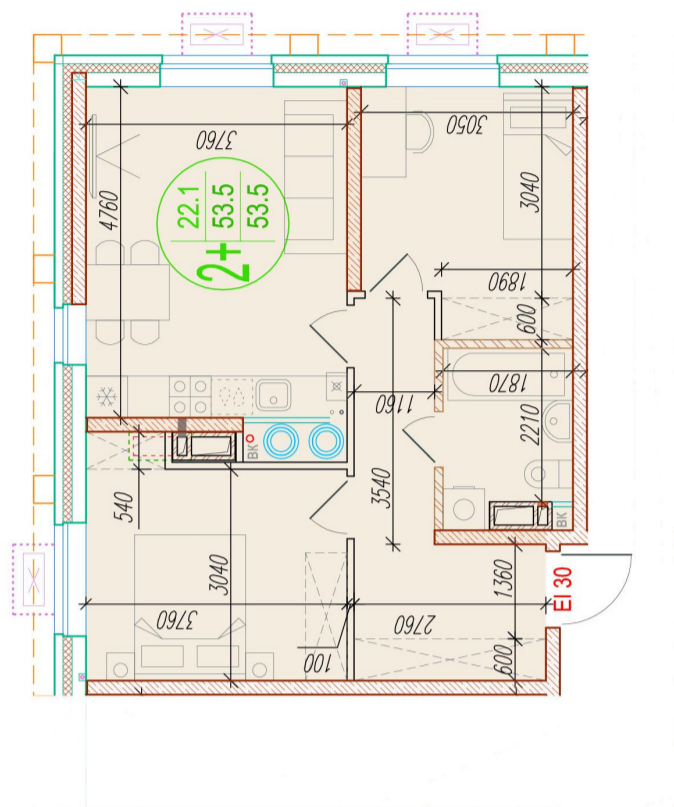

2-комнатная квартира-смайт

Площадь
53.5 м²

Этаж
14/25

Окончание строительства
4 кв. 2026

Стоимость*
от 7 864 500 ₽

Цена за м²*
от 147 000 ₽

* Предложение не является публичной офертой.

Расчёты являются предварительными, произведёнными по минимальным предложениям банков. Предлагаемая скидка является максимальной с учётом специальных ипотечных программ и/или господдержки. Данные обновлены 22.12.2024