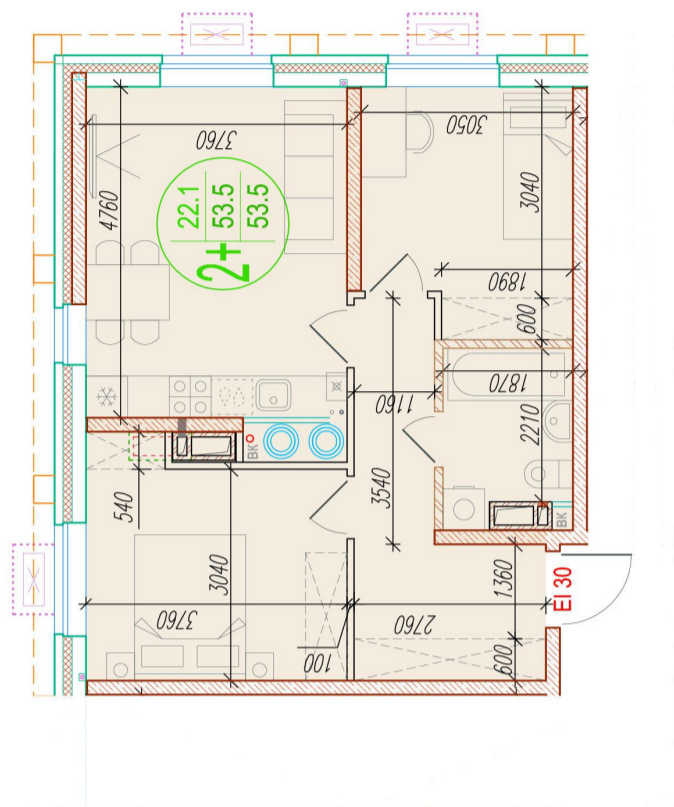

2-комнатная квартира-смайт

Площадь
53.5 м²

Этаж
13/25

Окончание строительства
4 кв. 2026

Стоимость*
от 7 864 500 ₽

Цена за м²*
от 147 000 ₽

* Предложение не является публичной офертой.

Расчёты являются предварительными, произведёнными по минимальным предложениям банков. Предлагаемая скидка является максимальной с учётом специальных ипотечных программ и/или господдержки. Данные обновлены 22.12.2024