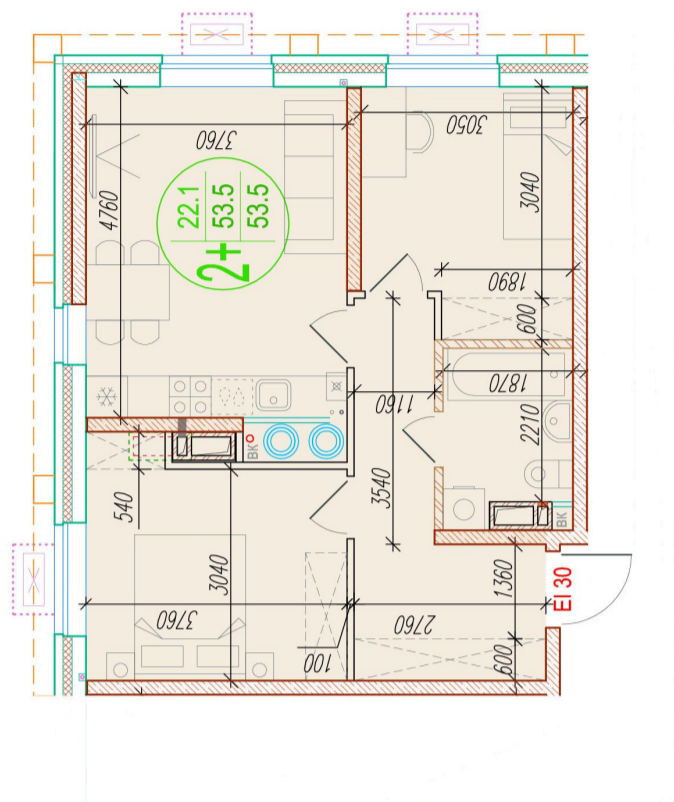

# 2-комнатная квартира-смайт

Площадь  
53.5 м<sup>2</sup>

Этаж  
12/25

Окончание строительства  
4 кв. 2026

Стоимость\*  
от 7 864 500 ₽

Цена за м<sup>2</sup>\*  
от 147 000 ₽

\* Предложение не является публичной офертой.