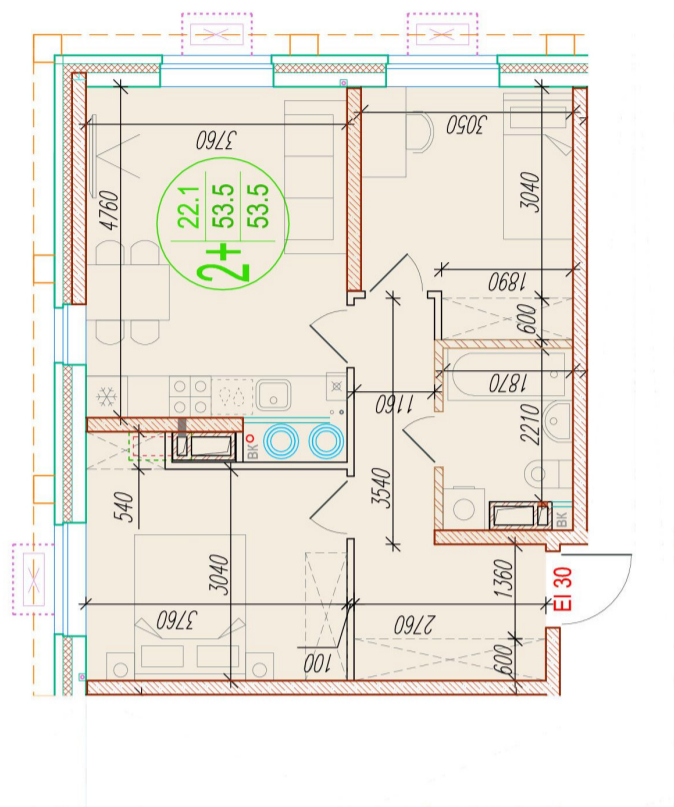

# 2-комнатная квартира-смайт

Площадь  
53.5 м<sup>2</sup>

Этаж  
11/25

Окончание строительства  
4 кв. 2026

Стоимость\*  
от 7 864 500 ₽

Цена за м<sup>2</sup>\*  
от 147 000 ₽

\* Предложение не является публичной офертой.