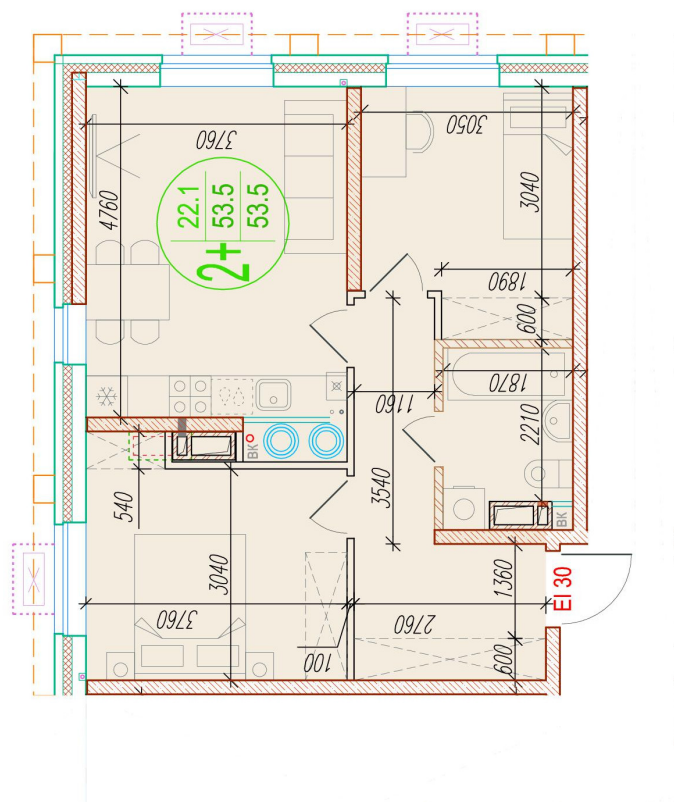

2-комнатная квартира-смайт

Площадь
53.5 м²

Этаж
10/25

Окончание строительства
4 кв. 2026

Стоимость*
от 7 864 500 ₽

Цена за м²*
от 147 000 ₽

* Предложение не является публичной офертой.

Расчёты являются предварительными, произведёнными по минимальным предложениям банков. Предлагаемая скидка является максимальной с учётом специальных ипотечных программ и/или господдержки. Данные обновлены 22.12.2024