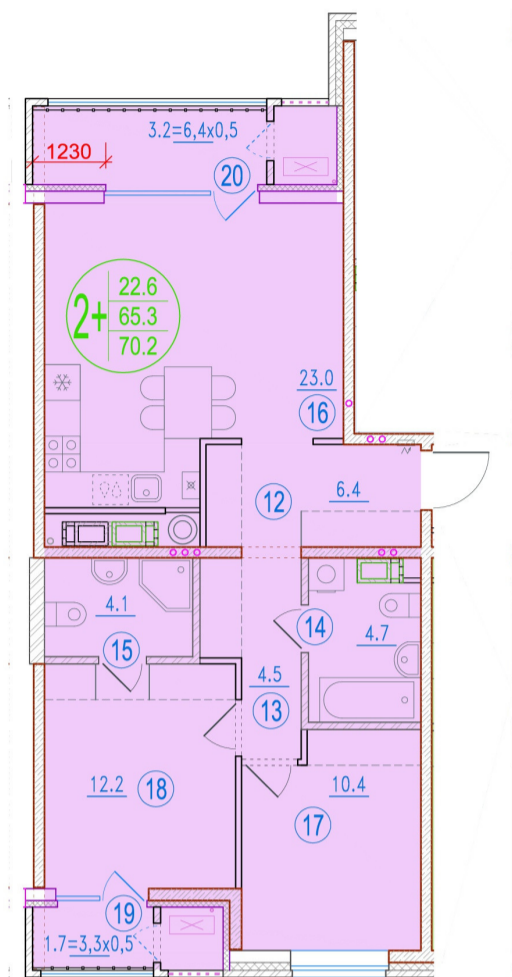

2-комнатная квартира-смарт

Площадь
70.2 м²

Этаж
19/20

Окончание строительства
2 кв. 2025

Стоимость*
от 10 319 400 ₽

Цена за м²*
от 147 000 ₽

* Предложение не является публичной офертой.

Расчёты являются предварительными, произведёнными по минимальным предложениям банков. Предлагаемая скидка является максимальной с учётом специальных ипотечных программ и/или господдержки. Данные обновлены 31.01.2025