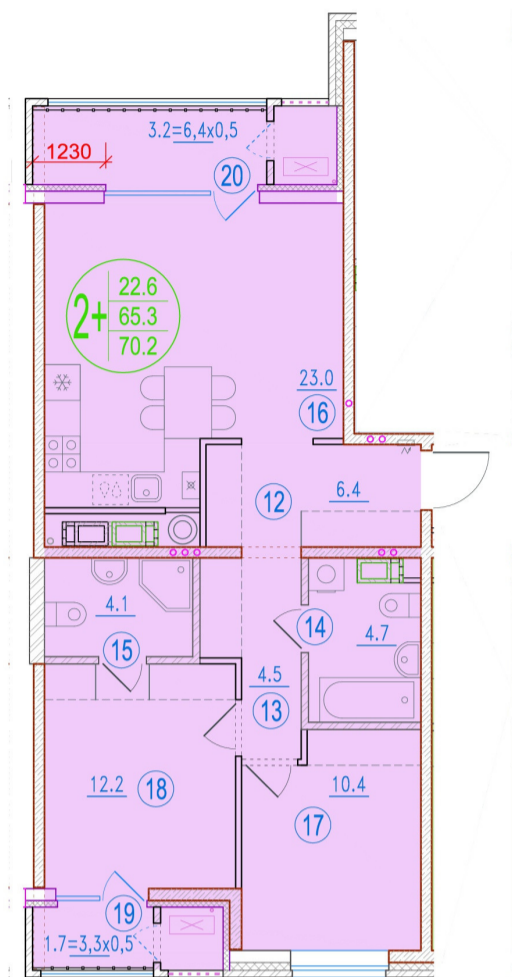

2-комнатная квартира-смарт

Площадь
70.2 м²

Этаж
15/20

Окончание строительства
2 кв. 2025

Стоимость*
от 10 319 400 ₽

Цена за м²*
от 147 000 ₽

* Предложение не является публичной офертой.

Расчёты являются предварительными, произведёнными по минимальным предложениям банков. Предлагаемая скидка является максимальной с учётом специальных ипотечных программ и/или господдержки. Данные обновлены 22.01.2025