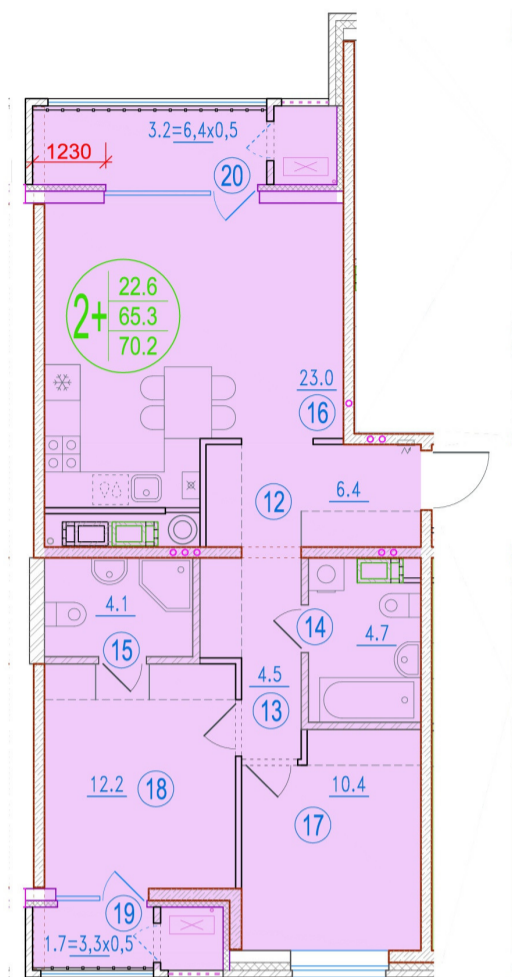

2-комнатная квартира-смарт

Площадь
70.2 м²

Этаж
13/20

Окончание строительства
2 кв. 2025

Стоимость*
от 10 319 400 ₽

Цена за м²*
от 147 000 ₽

* Предложение не является публичной офертой.

Расчёты являются предварительными, произведёнными по минимальным предложениям банков. Предлагаемая скидка является максимальной с учётом специальных ипотечных программ и/или господдержки. Данные обновлены 22.01.2025