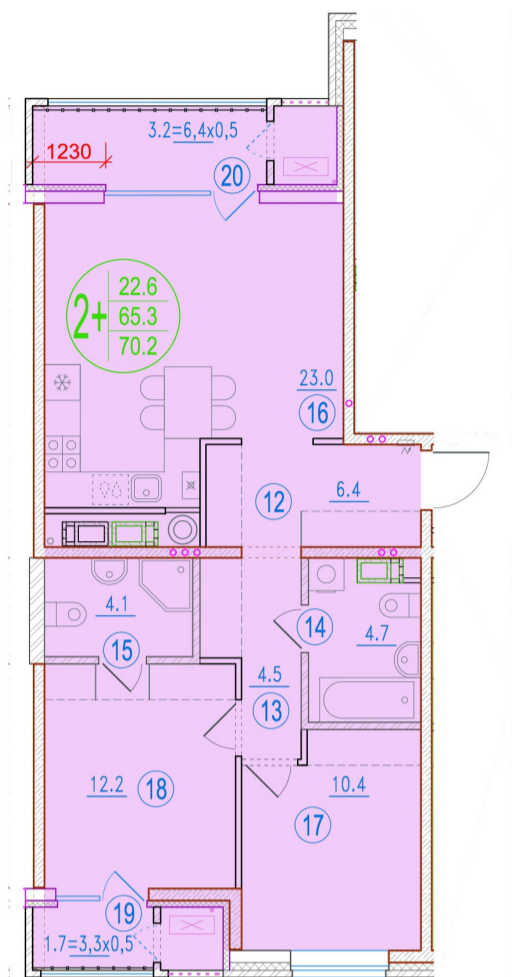

# 2-комнатная квартира-смарт

Площадь  
70.2 м<sup>2</sup>

Этаж  
6/20

Окончание строительства  
2 кв. 2025

Стоимость\*  
от 10 319 400 ₽

Цена за м<sup>2</sup>\*  
от 147 000 ₽

\* Предложение не является публичной офертой.