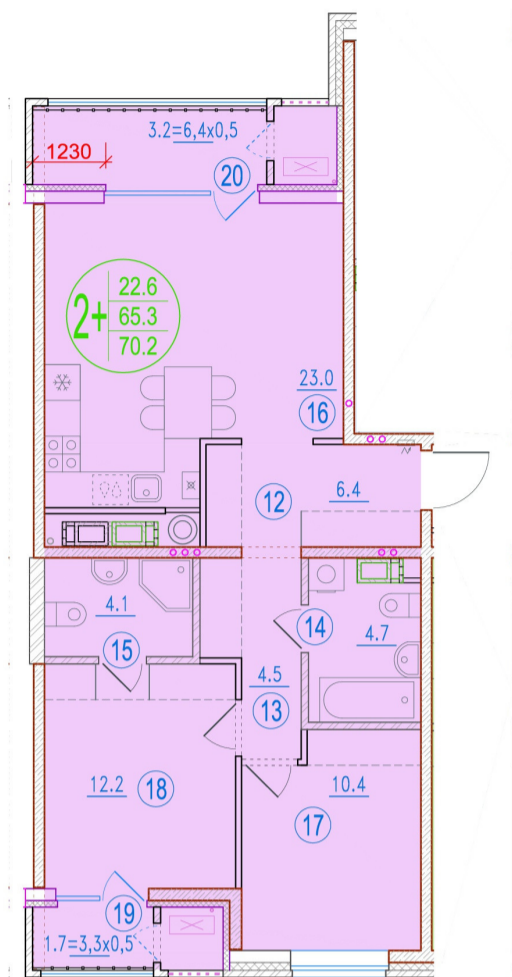

2-комнатная квартира-смайт

Площадь
70.2 м²

Этаж
4/20

Окончание строительства
2 кв. 2025

Стоимость*
от 10 319 400 ₽

Цена за м²*
от 147 000 ₽

* Предложение не является публичной офертой.

Расчёты являются предварительными, произведёнными по минимальным предложениям банков. Предлагаемая скидка является максимальной с учётом специальных ипотечных программ и/или господдержки. Данные обновлены 02.02.2025