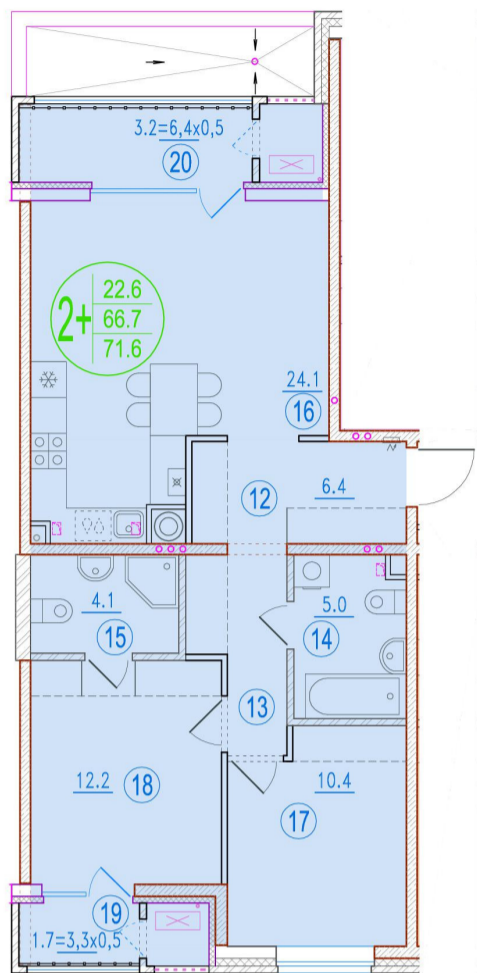

# 2-комнатная квартира-смарт

Площадь  
71.6 м<sup>2</sup>

Этаж  
3/20

Окончание строительства  
2 кв. 2025

Стоимость\*  
от 10 525 200 ₽

Цена за м<sup>2</sup>\*  
от 147 000 ₽

\* Предложение не является публичной офертой.