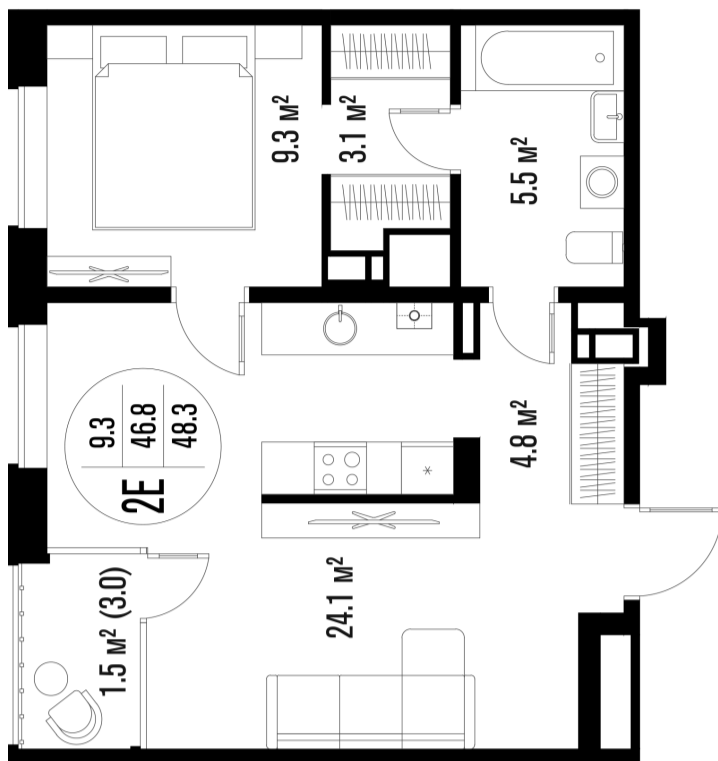

# 1-комнатная-смарт

Площадь  
48.3 м<sup>2</sup>

Этаж  
18/18

Окончание строительства  
4 кв. 2026

Стоимость\*  
от 7 051 800 ₽

Цена за м<sup>2</sup>\*  
от 146 000 ₽

\* Предложение не является публичной офертой.