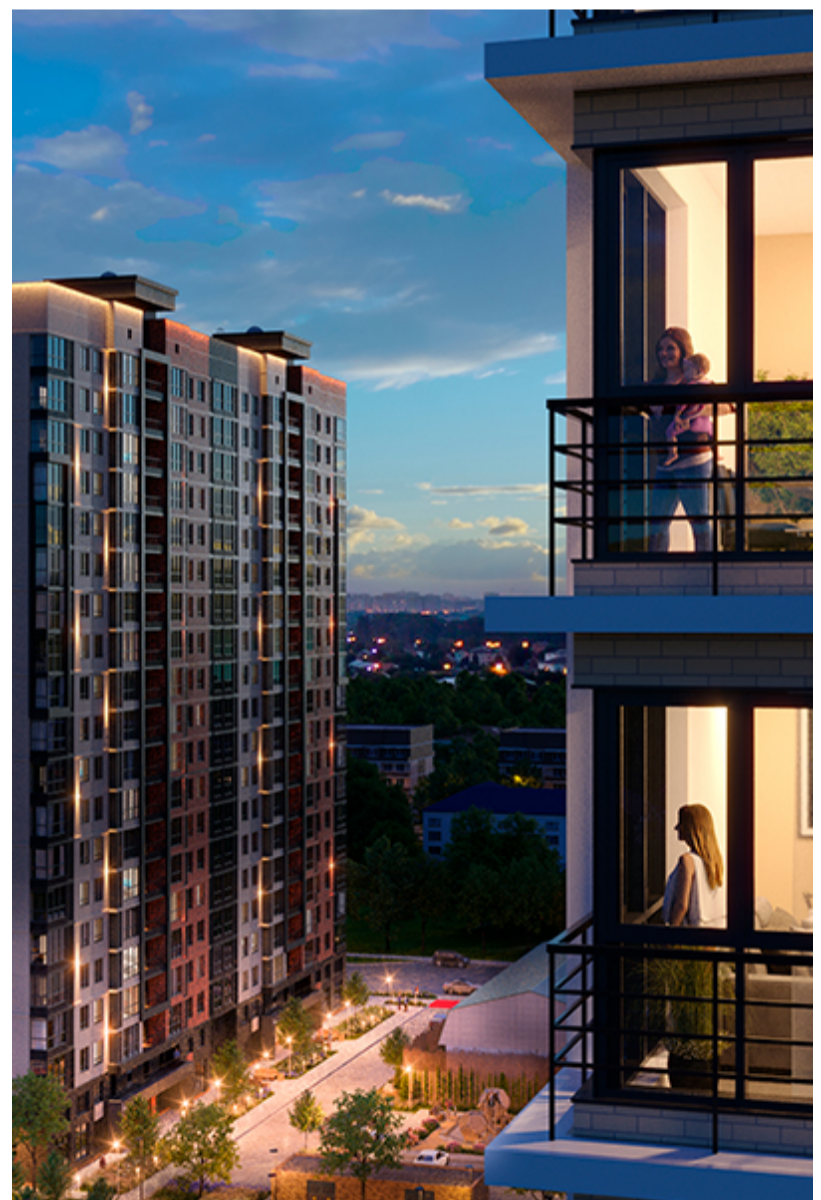

# 1-комнатная-смарт

Площадь  
48.3 м<sup>2</sup>

Этаж  
18/18

Окончание строительства  
4 кв. 2026

Стоимость\*  
от 7 051 800 ₽

Цена за м<sup>2</sup>\*  
от 146 000 ₽

\* Предложение не является публичной офертой.

## Жилой квартал «Центральный»

Адрес ЖК: г. Астрахань, ул. Ахшарумова, 29

Жилой квартал «Центральный» расположен в самом центре города Астрахань с видом на Кремль, сочетает в себе традиции качества, авторскую архитектуру и современные технологии. Дома нового поколения для людей, которые выше всего ценят качество, комфорт, безопасность и свое время, выбирая лучшее для своей семьи.

- Вид на Кремль
- Детский сад от застройщика
- Собственный прогулочный бульвар
- Система «Умный дом»
- Детские эколощадки
- Отделка White box

[Узнать подробнее](#)  
[о жилом комплексе](#)