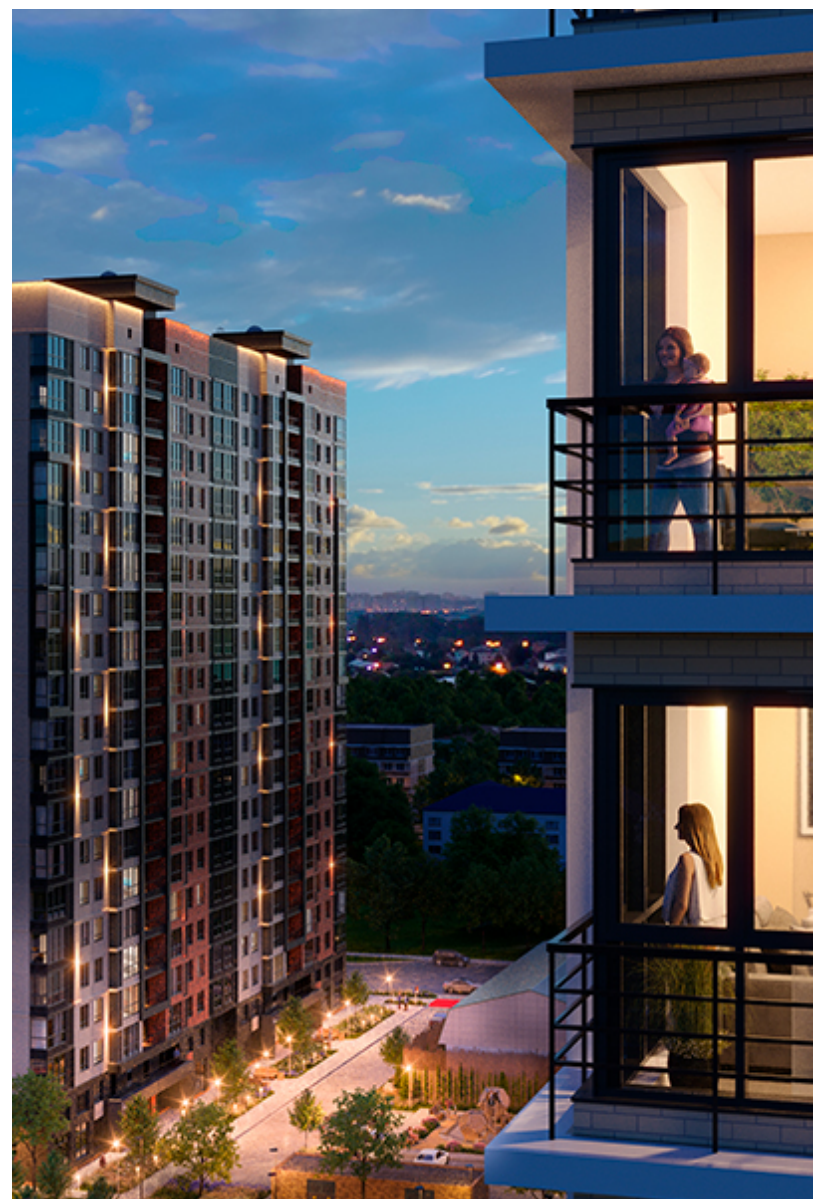

1-комнатная-смарт

Площадь
48.3 м²

Этаж
15/18

Окончание строительства
4 кв. 2026

Стоимость*
от 7 051 800 ₽

Цена за м²*
от 146 000 ₽

* Предложение не является публичной офертой.

Расчёты являются предварительными, произведёнными по минимальным предложениям банков. Предлагаемая скидка является максимальной с учётом специальных ипотечных программ и/или господдержки. Данные обновлены 24.11.2024

Жилой квартал «Центральный»

Адрес ЖК: г. Астрахань, ул. Ахшарумова, 29

Жилой квартал «Центральный» расположен в самом центре города Астрахань с видом на Кремль, сочетает в себе традиции качества, авторскую архитектуру и современные технологии. Дома нового поколения для людей, которые выше всего ценят качество, комфорт, безопасность и свое время, выбирая лучшее для своей семьи.

- Вид на Кремль
- Детский сад от застройщика
- Собственный прогулочный бульвар
- Система «Умный дом»
- Детские эколощадки
- Отделка White box

[Узнать подробнее
о жилом комплексе](#)