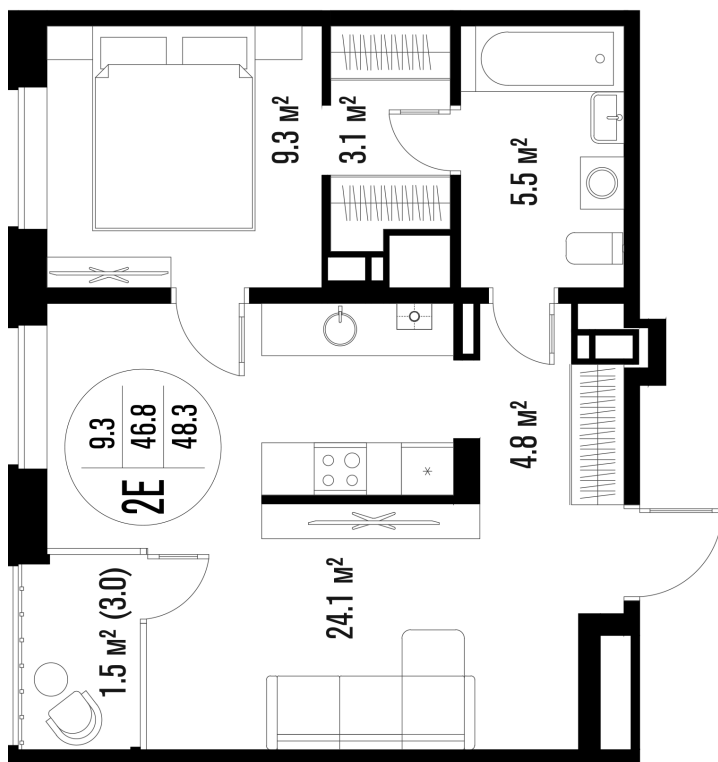

1-комнатная-смарт

Площадь
48.3 м²

Этаж
15/18

Окончание строительства
4 кв. 2026

Стоимость*
от 7 051 800 ₽

Цена за м²*
от 146 000 ₽

* Предложение не является публичной офертой.

Расчёты являются предварительными, произведёнными по минимальным предложениям банков. Предлагаемая скидка является максимальной с учётом специальных ипотечных программ и/или господдержки. Данные обновлены 24.11.2024