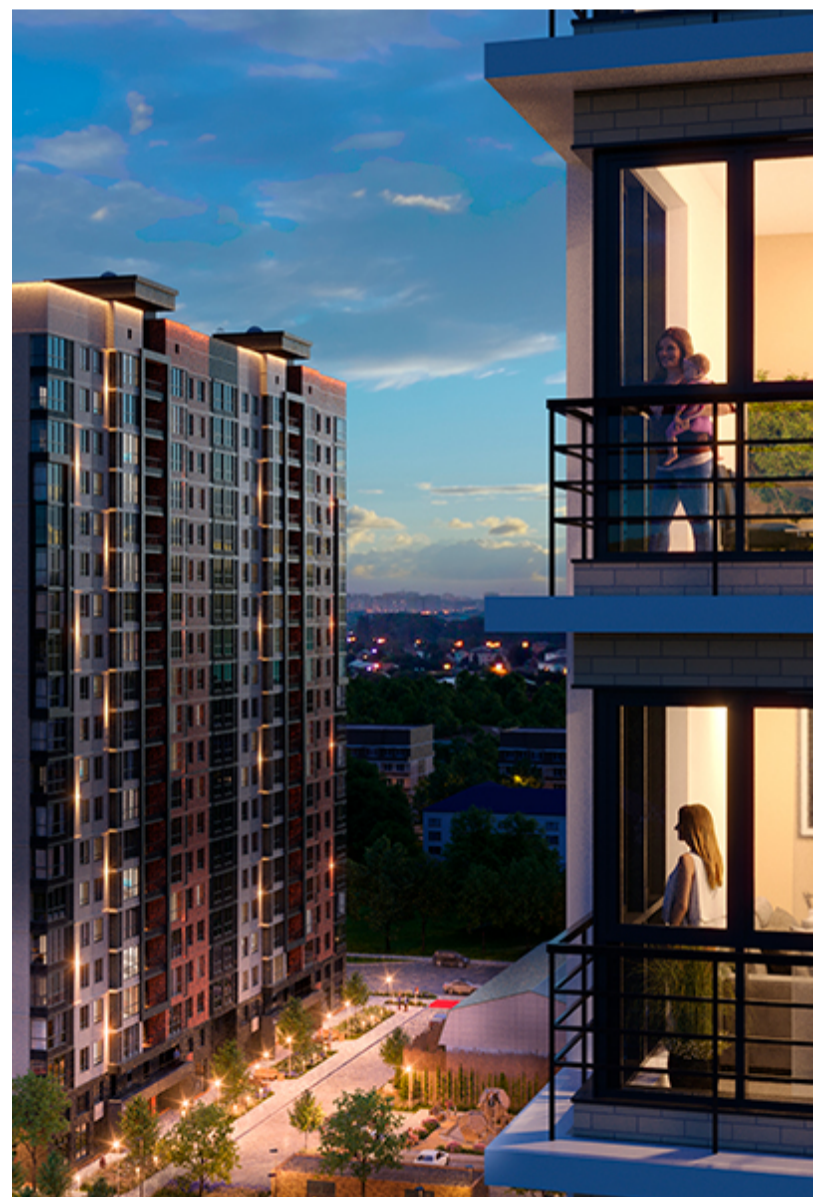

1-комнатная-смарт

Площадь
48.3 м²

Этаж
14/18

Окончание строительства
4 кв. 2026

Стоимость*
от 7 051 800 ₽

Цена за м²*
от 146 000 ₽

* Предложение не является публичной офертой.

Расчёты являются предварительными, произведёнными по минимальным предложениям банков. Предлагаемая скидка является максимальной с учётом специальных ипотечных программ и/или господдержки. Данные обновлены 24.11.2024

Жилой квартал «Центральный»

Адрес ЖК: г. Астрахань, ул. Ахшарумова, 29

Жилой квартал «Центральный» расположен в самом центре города Астрахань с видом на Кремль, сочетает в себе традиции качества, авторскую архитектуру и современные технологии. Дома нового поколения для людей, которые выше всего ценят качество, комфорт, безопасность и свое время, выбирая лучшее для своей семьи.

- Вид на Кремль
- Детский сад от застройщика
- Собственный прогулочный бульвар
- Система «Умный дом»
- Детские экоплощадки
- Отделка White box

[Узнать подробнее
о жилом комплексе](#)