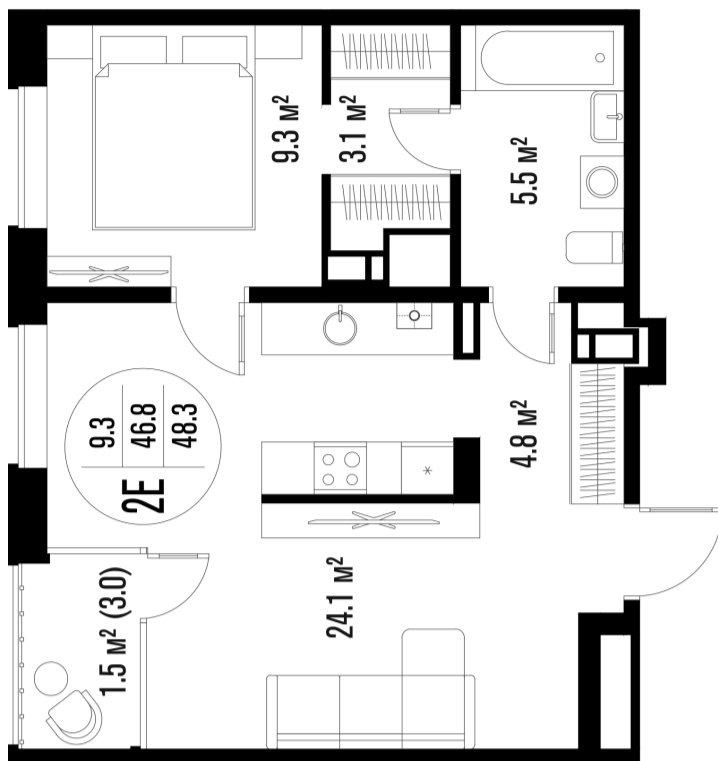

1-комнатная-смарт

Площадь
48.3 м²

Этаж
14/18

Окончание строительства
4 кв. 2026

Стоимость*
от 7 051 800 ₽

Цена за м²*
от 146 000 ₽

* Предложение не является публичной офертой.

Расчёты являются предварительными, произведёнными по минимальным предложениям банков. Предлагаемая скидка является максимальной с учётом специальных ипотечных программ и/или господдержки. Данные обновлены 24.11.2024