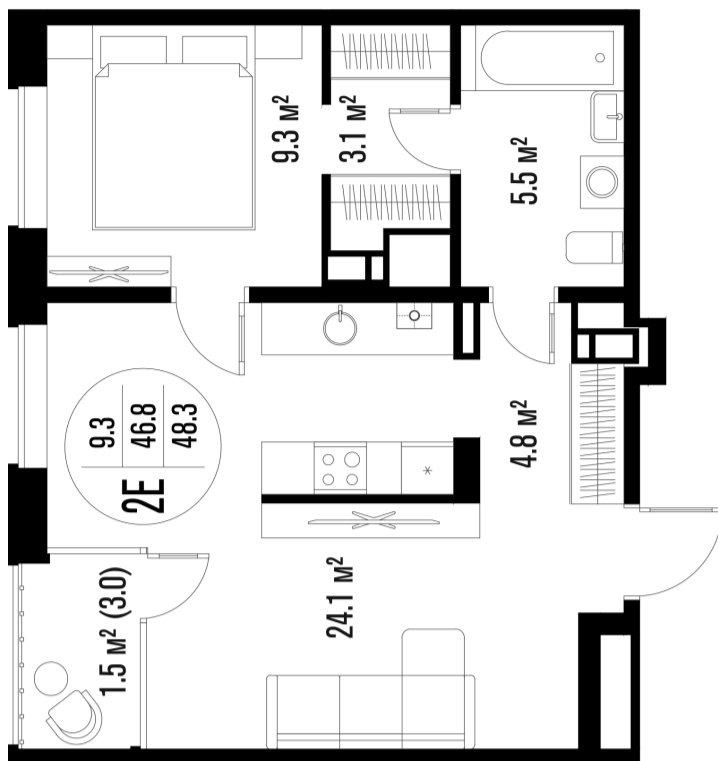

# 1-комнатная-смарт

Площадь  
48.3 м<sup>2</sup>

Этаж  
12/18

Окончание строительства  
4 кв. 2026

Стоимость\*  
от 7 051 800 ₽

Цена за м<sup>2</sup>\*  
от 146 000 ₽

\* Предложение не является публичной офертой.