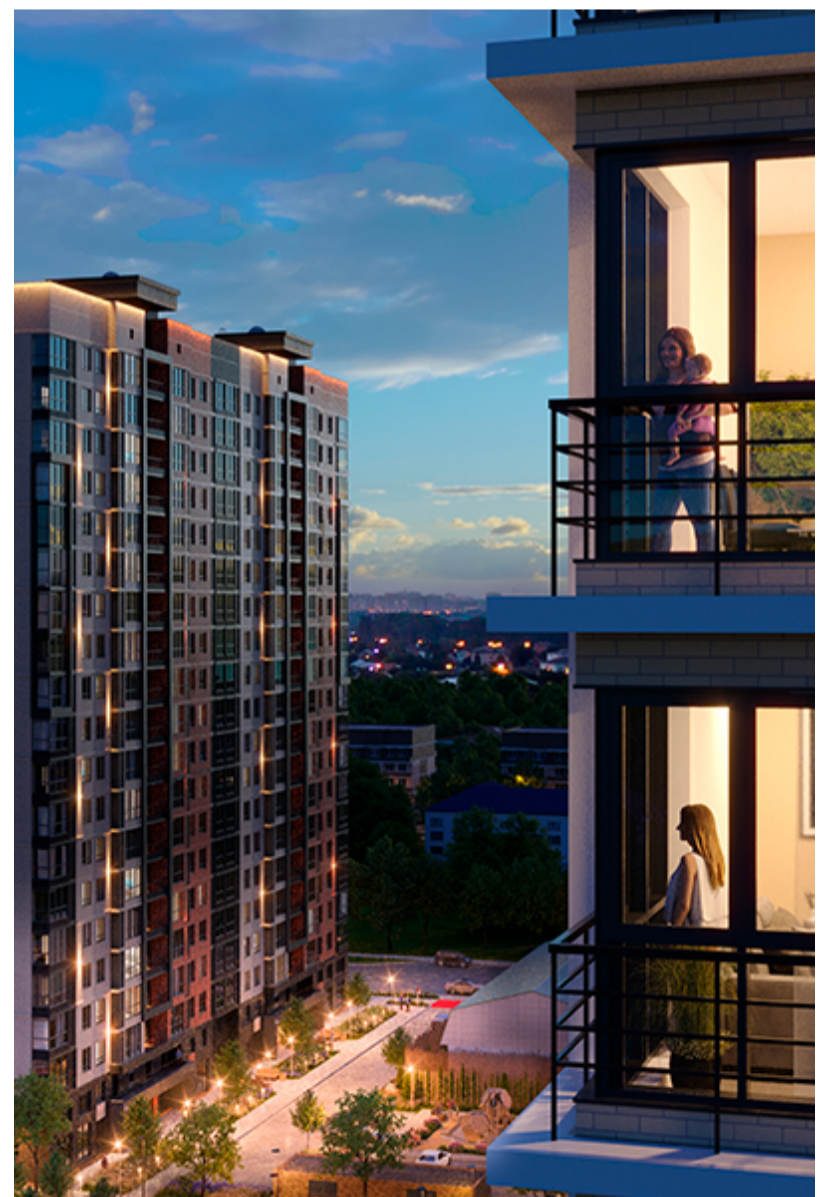

# 1-комнатная-смарт

Площадь  
48.3 м<sup>2</sup>

Этаж  
12/18

Окончание строительства  
4 кв. 2026

Стоимость\*  
от 7 051 800 ₽

Цена за м<sup>2</sup>\*  
от 146 000 ₽

\* Предложение не является публичной офертой.

## Жилой квартал «Центральный»

Адрес ЖК: г. Астрахань, ул. Ахшарумова, 29

Жилой квартал «Центральный» расположен в самом центре города Астрахань с видом на Кремль, сочетает в себе традиции качества, авторскую архитектуру и современные технологии. Дома нового поколения для людей, которые выше всего ценят качество, комфорт, безопасность и свое время, выбирая лучшее для своей семьи.

- Вид на Кремль
- Детский сад от застройщика
- Собственный прогулочный бульвар
- Система «Умный дом»
- Детские эколощадки
- Отделка White box

[Узнать подробнее  
о жилом комплексе](#)