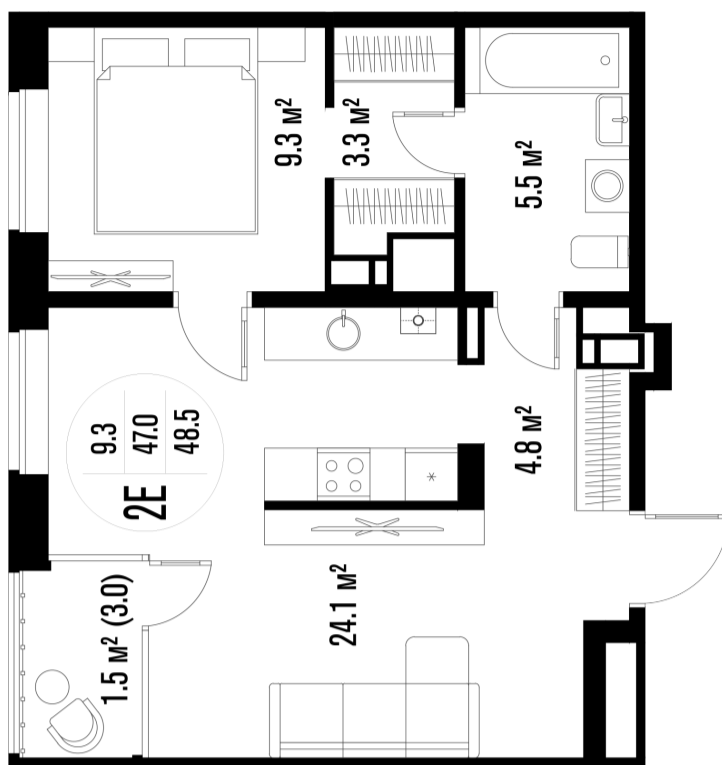

# 1-комнатная-смарт

Площадь  
48.5 м<sup>2</sup>

Этаж  
9/18

Окончание строительства  
4 кв. 2026

Стоимость\*  
от 7 081 000 ₽

Цена за м<sup>2</sup>\*  
от 146 000 ₽

\* Предложение не является публичной офертой.