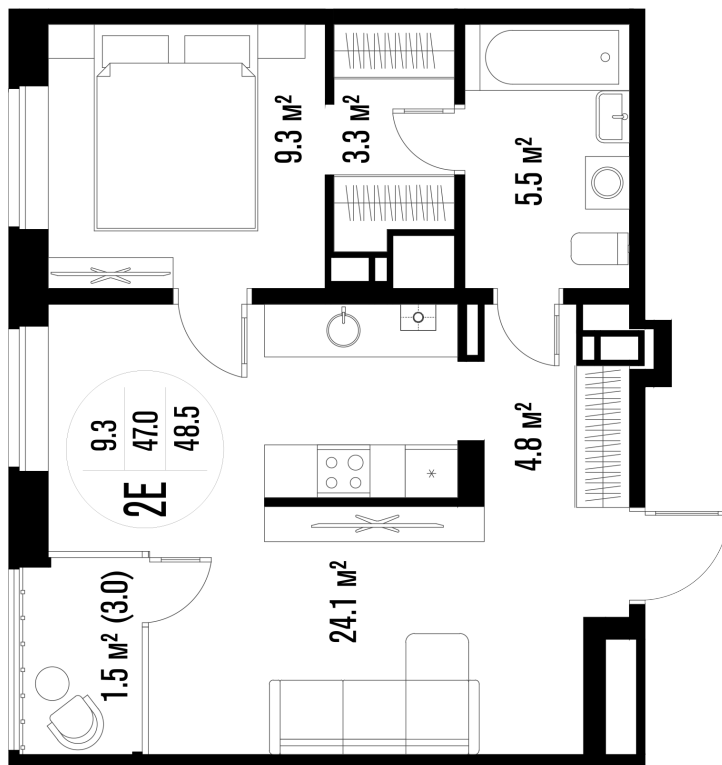

1-комнатная-смарт

Площадь
48.5 м²

Этаж
8/18

Окончание строительства
4 кв. 2026

Стоимость*
от 7 081 000 ₽

Цена за м²*
от 146 000 ₽

* Предложение не является публичной офертой.

Расчёты являются предварительными, произведёнными по минимальным предложениям банков. Предлагаемая скидка является максимальной с учётом специальных ипотечных программ и/или господдержки. Данные обновлены 24.11.2024