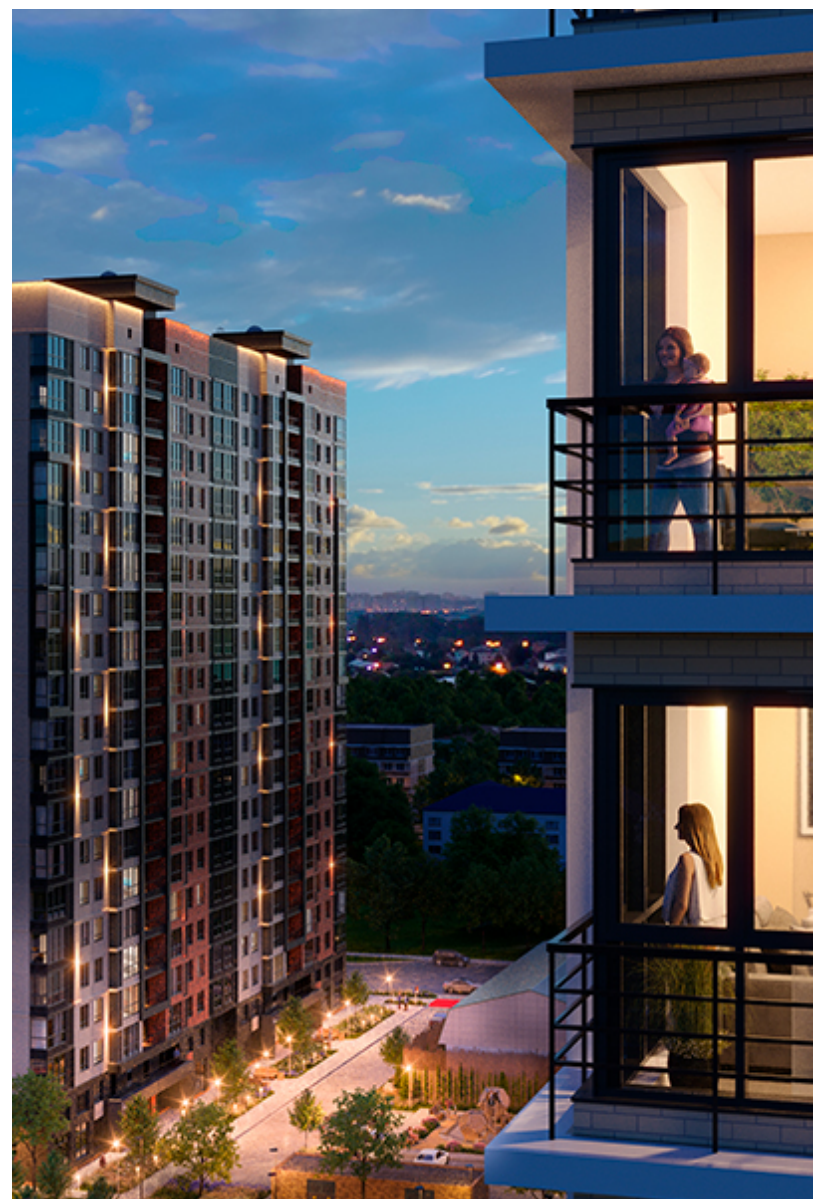

1-комнатная-смарт

Площадь
48.5 м²

Этаж
8/18

Окончание строительства
4 кв. 2026

Стоимость*
от 7 081 000 ₽

Цена за м²*
от 146 000 ₽

* Предложение не является публичной офертой.

Расчёты являются предварительными, произведёнными по минимальным предложениям банков. Предлагаемая скидка является максимальной с учётом специальных ипотечных программ и/или господдержки. Данные обновлены 24.11.2024

Жилой квартал «Центральный»

Адрес ЖК: г. Астрахань, ул. Ахшарумова, 29

Жилой квартал «Центральный» расположен в самом центре города Астрахань с видом на Кремль, сочетает в себе традиции качества, авторскую архитектуру и современные технологии. Дома нового поколения для людей, которые выше всего ценят качество, комфорт, безопасность и свое время, выбирая лучшее для своей семьи.

- Вид на Кремль
- Детский сад от застройщика
- Собственный прогулочный бульвар
- Система «Умный дом»
- Детские эколощадки
- Отделка White box

[Узнать подробнее
о жилом комплексе](#)