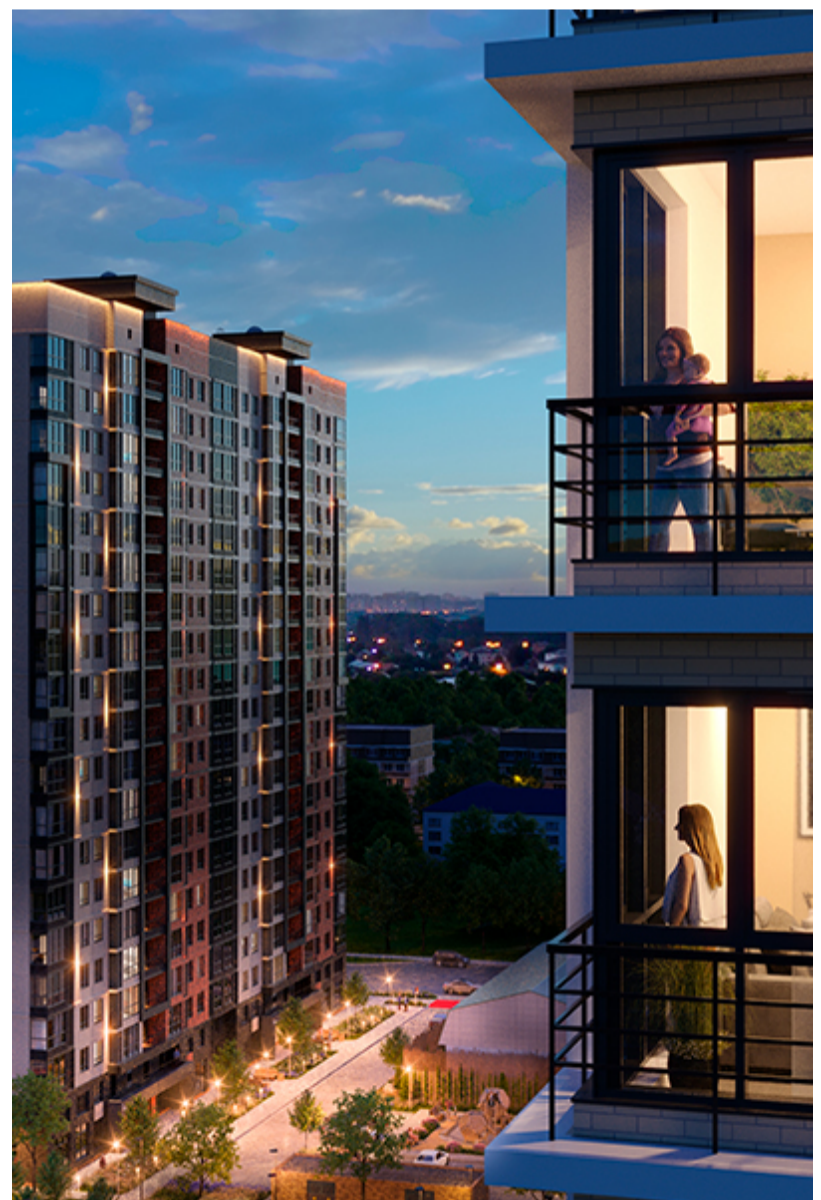

1-комнатная-смарт

Площадь
48.5 м²

Этаж
7/18

Окончание строительства
4 кв. 2026

Стоимость*
от 7 081 000 ₽

Цена за м²*
от 146 000 ₽

* Предложение не является публичной офертой.

Расчёты являются предварительными, произведёнными по минимальным предложениям банков. Предлагаемая скидка является максимальной с учётом специальных ипотечных программ и/или господдержки. Данные обновлены 24.11.2024

Жилой квартал «Центральный»

Адрес ЖК: г. Астрахань, ул. Ахшарумова, 29

Жилой квартал «Центральный» расположен в самом центре города Астрахань с видом на Кремль, сочетает в себе традиции качества, авторскую архитектуру и современные технологии. Дома нового поколения для людей, которые выше всего ценят качество, комфорт, безопасность и свое время, выбирая лучшее для своей семьи.

- Вид на Кремль
- Детский сад от застройщика
- Собственный прогулочный бульвар
- Система «Умный дом»
- Детские эколощадки
- Отделка White box

[Узнать подробнее
о жилом комплексе](#)