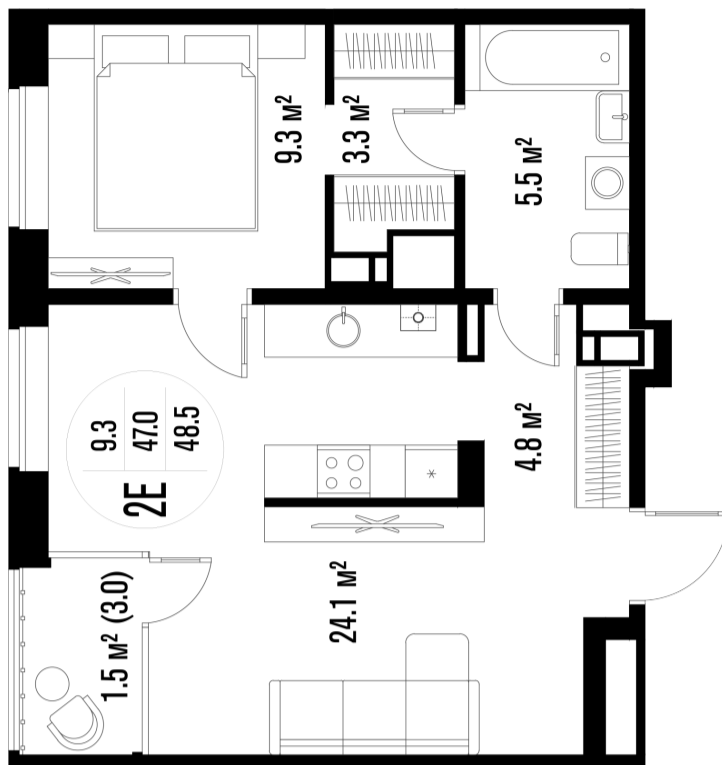

1-комнатная-смарт

Площадь
48.5 м²

Этаж
7/18

Окончание строительства
4 кв. 2026

Стоимость*
от 7 081 000 ₽

Цена за м²*
от 146 000 ₽

* Предложение не является публичной офертой.

Расчёты являются предварительными, произведёнными по минимальным предложениям банков. Предлагаемая скидка является максимальной с учётом специальных ипотечных программ и/или господдержки. Данные обновлены 24.11.2024