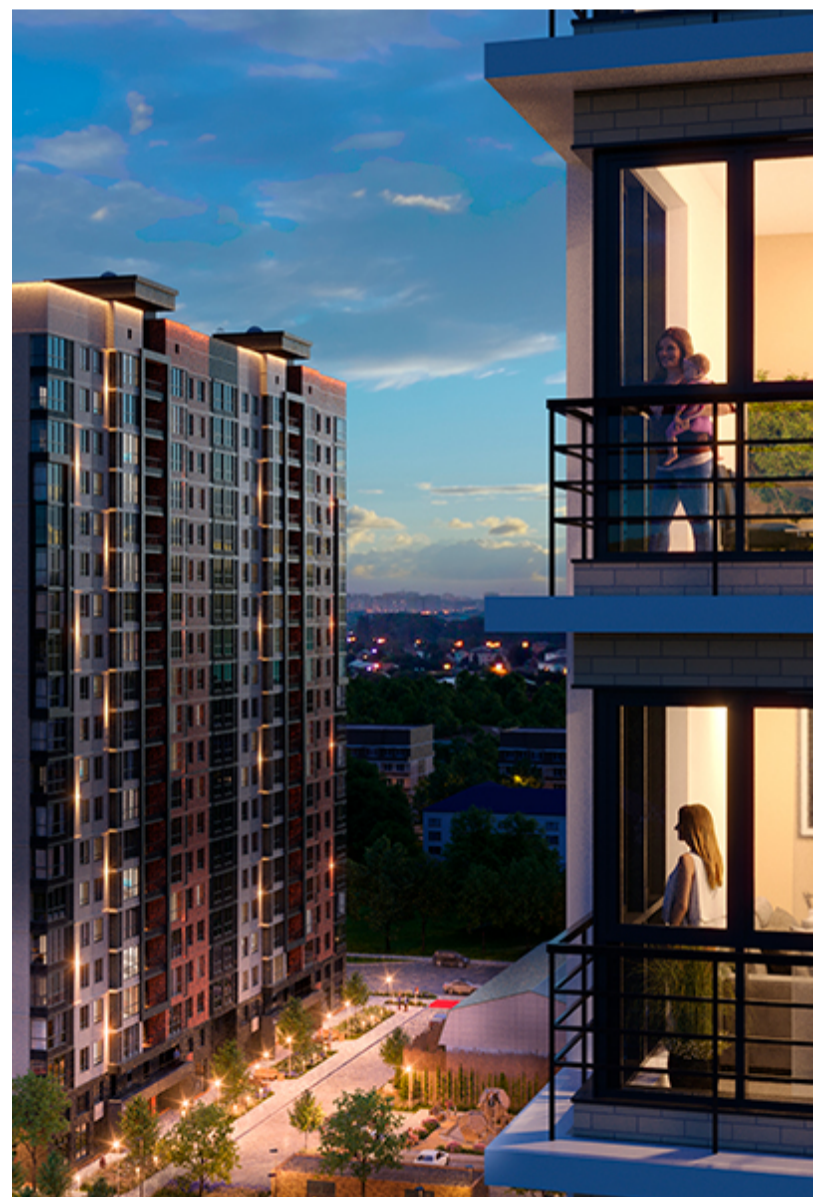

# 1-комнатная-смарт

Площадь  
48.5 м<sup>2</sup>

Этаж  
6/18

Окончание строительства  
4 кв. 2026

Стоимость\*  
от 7 081 000 ₽

Цена за м<sup>2</sup>\*  
от 146 000 ₽

\* Предложение не является публичной офертой.

## Жилой квартал «Центральный»

Адрес ЖК: г. Астрахань, ул. Ахшарумова, 29

Жилой квартал «Центральный» расположен в самом центре города Астрахань с видом на Кремль, сочетает в себе традиции качества, авторскую архитектуру и современные технологии. Дома нового поколения для людей, которые выше всего ценят качество, комфорт, безопасность и свое время, выбирая лучшее для своей семьи.

- Вид на Кремль
- Детский сад от застройщика
- Собственный прогулочный бульвар
- Система «Умный дом»
- Детские эколощадки
- Отделка White box

[Узнать подробнее  
о жилом комплексе](#)