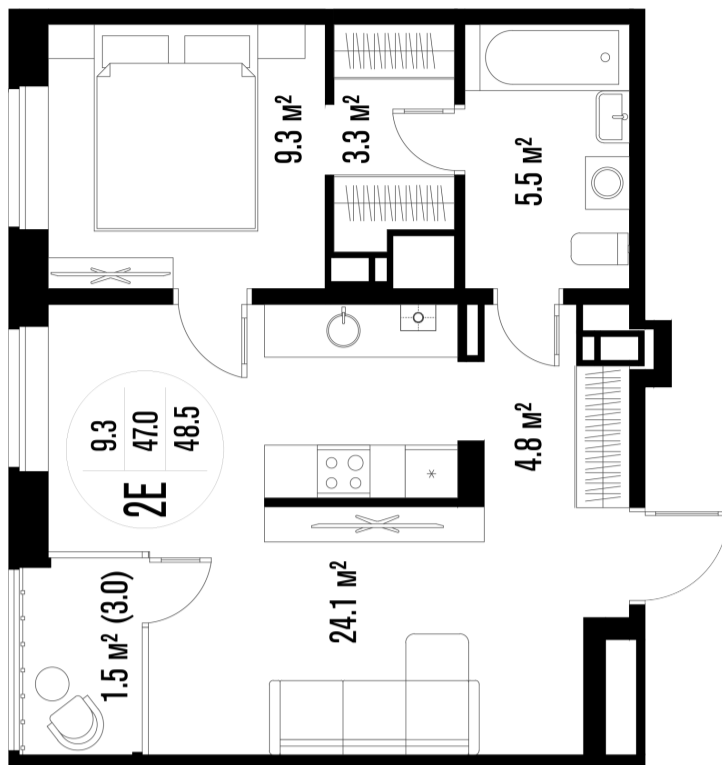

# 1-комнатная-смарт

Площадь  
48.5 м<sup>2</sup>

Этаж  
6/18

Окончание строительства  
4 кв. 2026

Стоимость\*  
от 7 081 000 ₽

Цена за м<sup>2</sup>\*  
от 146 000 ₽

\* Предложение не является публичной офертой.