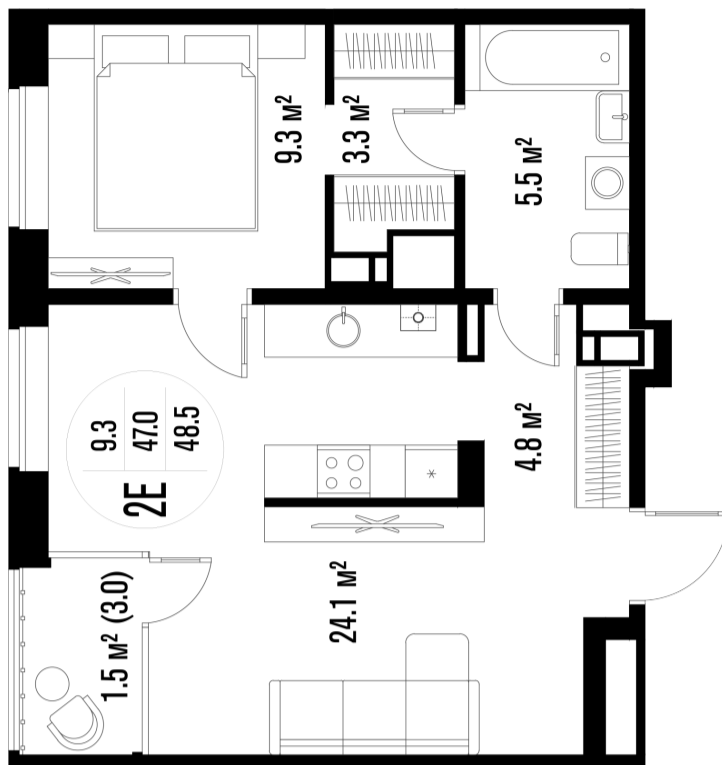

# 1-комнатная-смарт

Площадь  
48.5 м<sup>2</sup>

Этаж  
5/18

Окончание строительства  
4 кв. 2026

Стоимость\*  
от 7 081 000 ₽

Цена за м<sup>2</sup>\*  
от 146 000 ₽

\* Предложение не является публичной офертой.