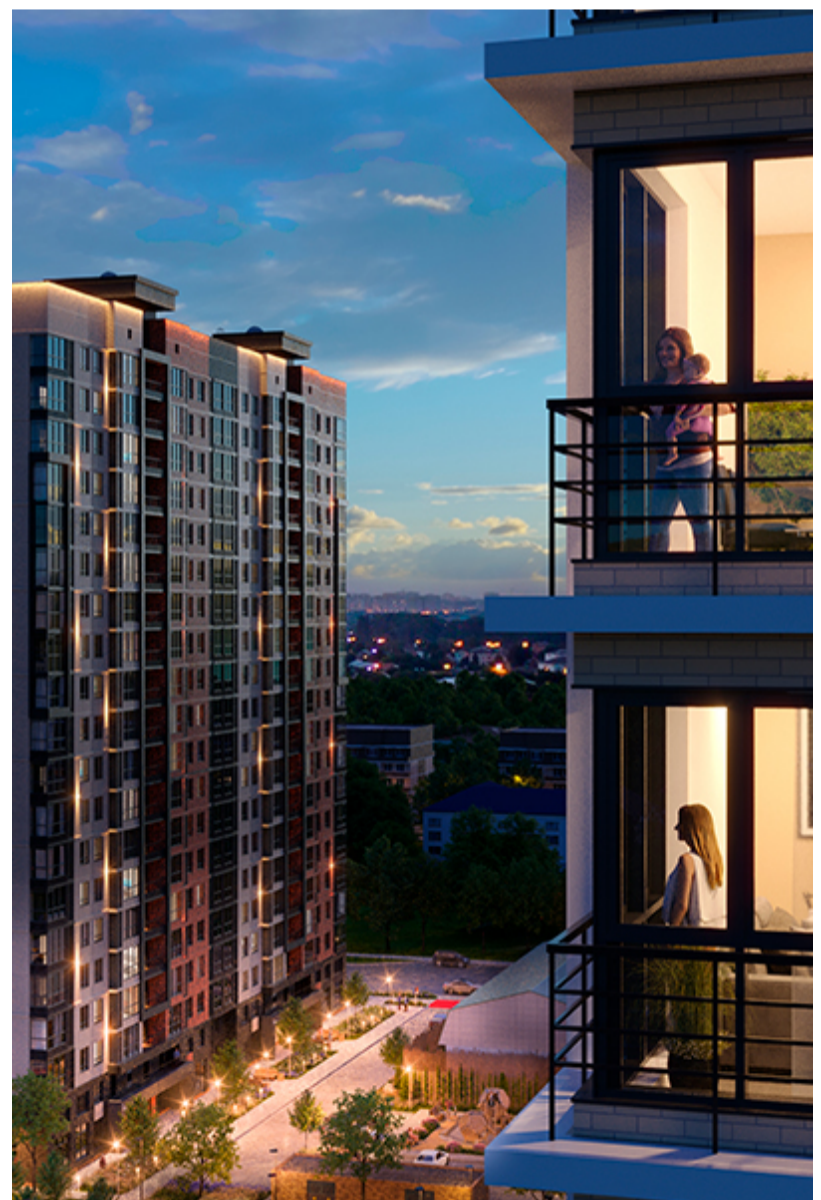

# 1-комнатная-смарт

Площадь  
48.5 м<sup>2</sup>

Этаж  
5/18

Окончание строительства  
4 кв. 2026

Стоимость\*  
от 7 081 000 ₽

Цена за м<sup>2</sup>\*  
от 146 000 ₽

\* Предложение не является публичной офертой.

## Жилой квартал «Центральный»

Адрес ЖК: г. Астрахань, ул. Ахшарумова, 29

Жилой квартал «Центральный» расположен в самом центре города Астрахань с видом на Кремль, сочетает в себе традиции качества, авторскую архитектуру и современные технологии. Дома нового поколения для людей, которые выше всего ценят качество, комфорт, безопасность и свое время, выбирая лучшее для своей семьи.

- Вид на Кремль
- Детский сад от застройщика
- Собственный прогулочный бульвар
- Система «Умный дом»
- Детские эколощадки
- Отделка White box

[Узнать подробнее  
о жилом комплексе](#)