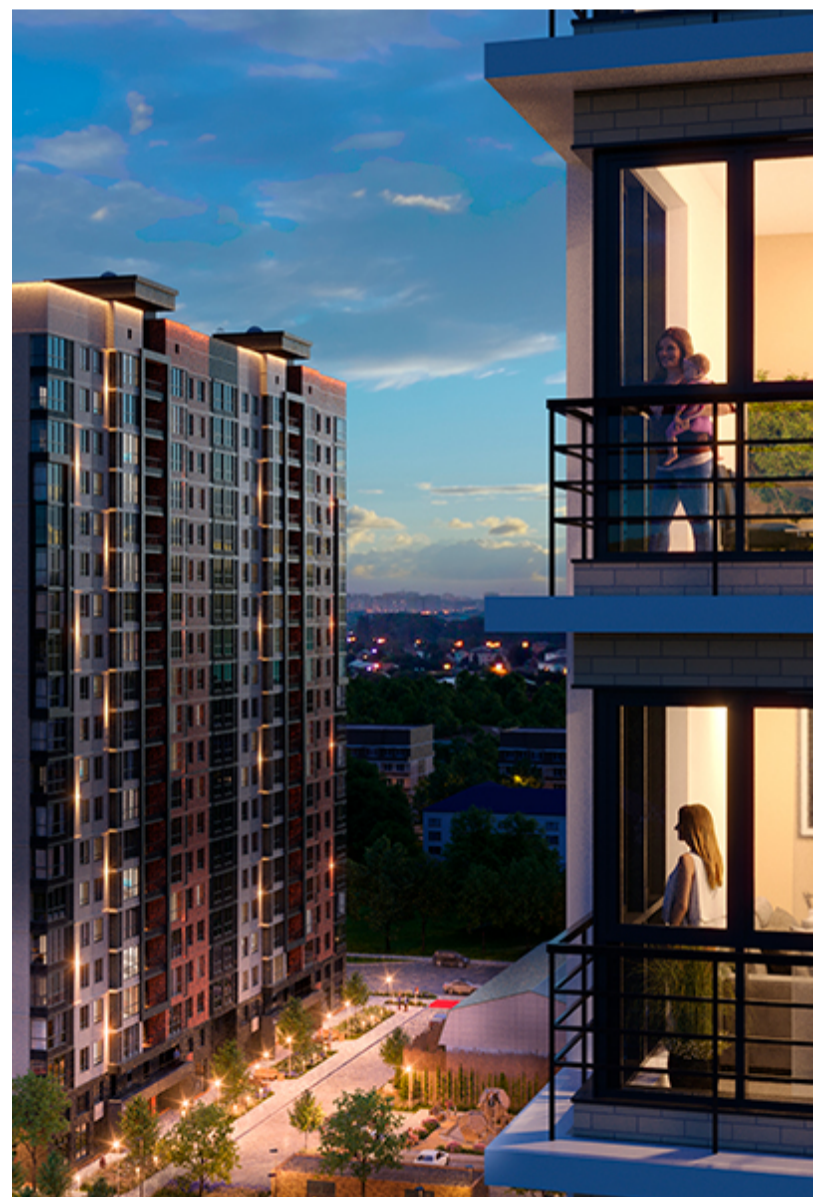

1-комнатная-смарт

Площадь
49.2 м²

Этаж
3/18

Окончание строительства
4 кв. 2026

Стоимость*
от 7 183 200 ₽

Цена за м²*
от 146 000 ₽

* Предложение не является публичной офертой.

Расчёты являются предварительными, произведёнными по минимальным предложениям банков. Предлагаемая скидка является максимальной с учётом специальных ипотечных программ и/или господдержки. Данные обновлены 21.11.2024

Жилой квартал «Центральный»

Адрес ЖК: г. Астрахань, ул. Ахшарумова, 29

Жилой квартал «Центральный» расположен в самом центре города Астрахань с видом на Кремль, сочетает в себе традиции качества, авторскую архитектуру и современные технологии. Дома нового поколения для людей, которые выше всего ценят качество, комфорт, безопасность и свое время, выбирая лучшее для своей семьи.

- Вид на Кремль
- Детский сад от застройщика
- Собственный прогулочный бульвар
- Система «Умный дом»
- Детские эколощадки
- Отделка White box

[Узнать подробнее](#)
[о жилом комплексе](#)