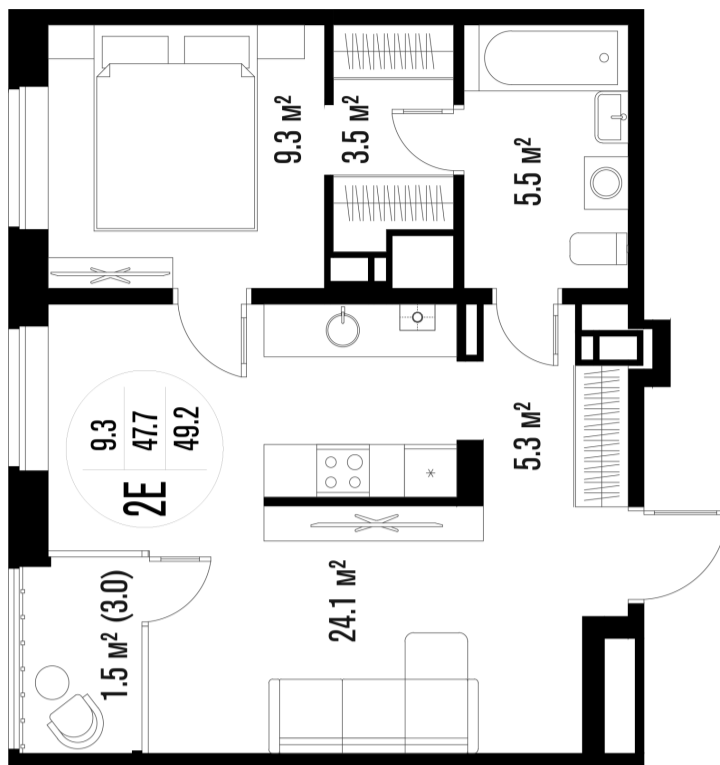

1-комнатная-смарт

Площадь
49.2 м²

Этаж
3/18

Окончание строительства
4 кв. 2026

Стоимость*
от 7 183 200 ₽

Цена за м²*
от 146 000 ₽

* Предложение не является публичной офертой.

Расчёты являются предварительными, произведёнными по минимальным предложениям банков. Предлагаемая скидка является максимальной с учётом специальных ипотечных программ и/или господдержки. Данные обновлены 21.11.2024