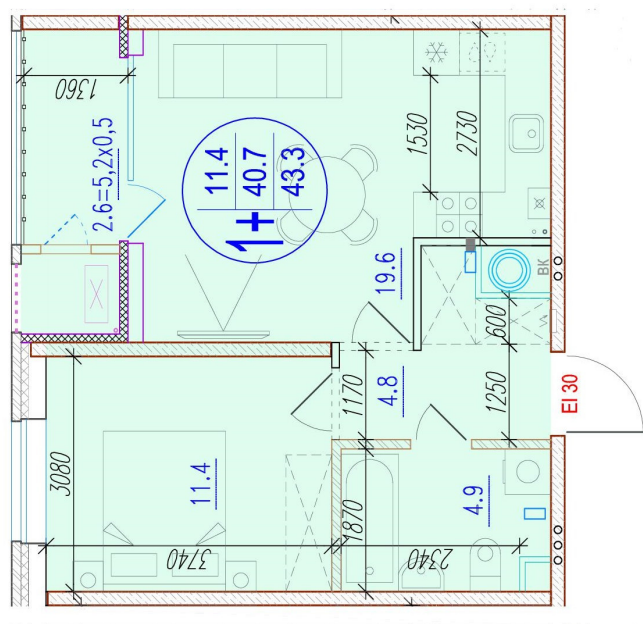

1-комнатная-сма^{рт}

Площадь
43.3 м²

Этаж
3/18

Окончание строительства
4 кв. 2026

Стоимость*
от 6 300 150 ₽

Цена за м²*
от 145 500 ₽

* Предложение не является публичной офертой.

Расчёты являются предварительными, произведёнными по минимальным предложениям банков. Предлагаемая скидка является максимальной с учётом специальных ипотечных программ и/или господдержки. Данные обновлены 01.11.2024