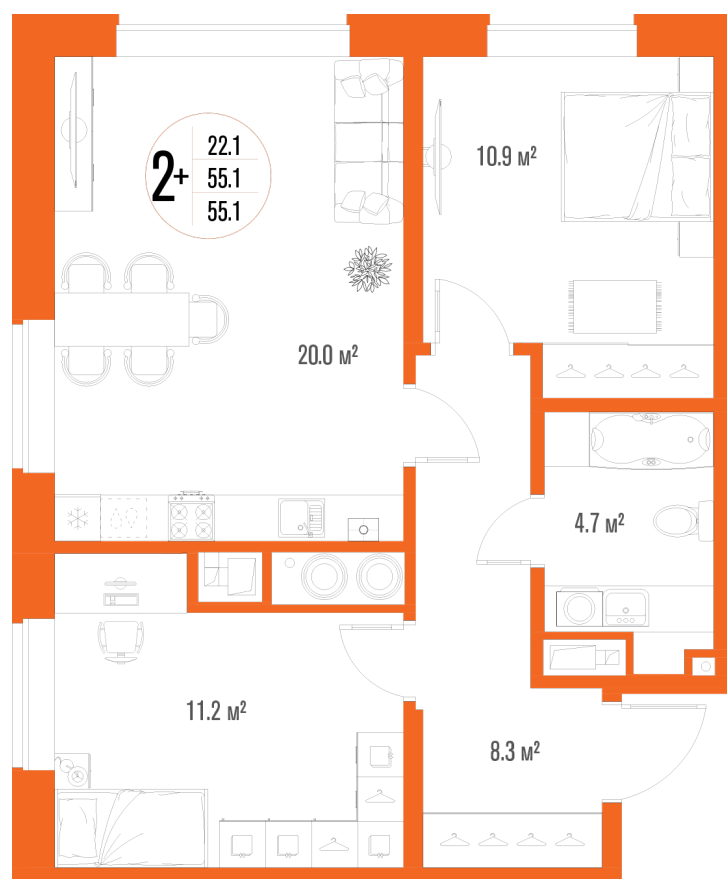

# 2-комнатная квартира-смарт

Площадь  
55.1 м<sup>2</sup>

Этаж  
17/17

Окончание строительства  
2 кв. 2027

Стоимость\*  
от 7 989 500 ₽

Цена за м<sup>2</sup>\*  
от 145 000 ₽

\* Предложение не является публичной офертой.