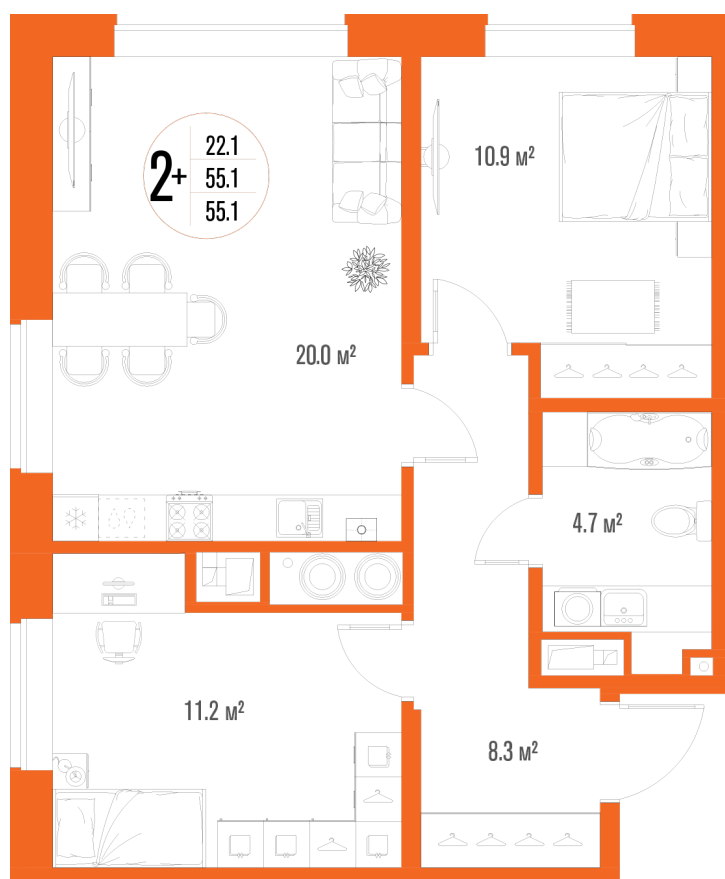

# 2-комнатная квартира-смарт

Площадь  
55.1 м<sup>2</sup>

Этаж  
15/17

Окончание строительства  
2 кв. 2027

Стоимость\*  
от 7 989 500 ₽

Цена за м<sup>2</sup>\*  
от 145 000 ₽

\* Предложение не является публичной офертой.