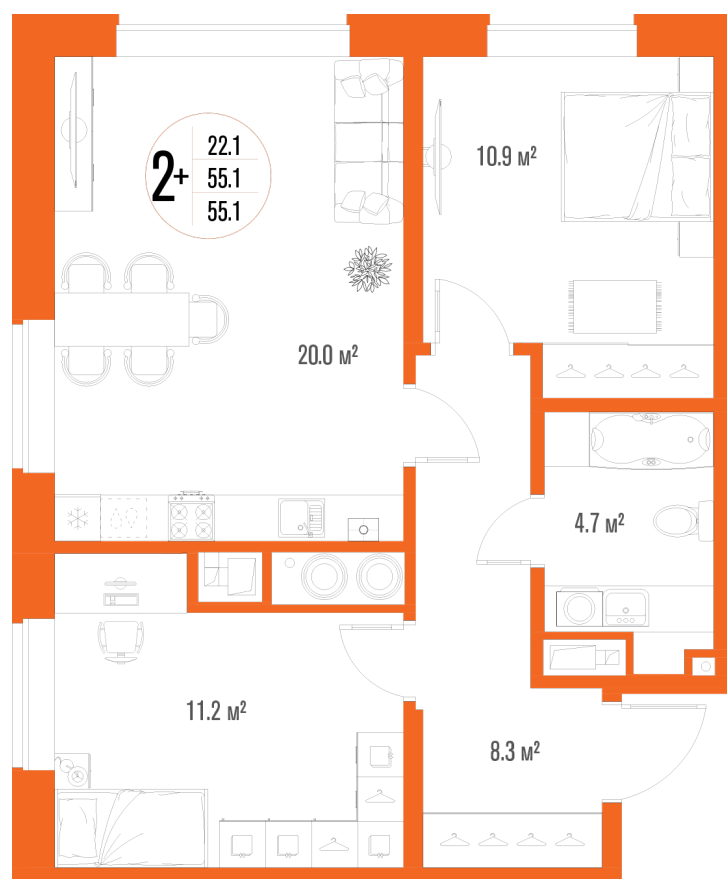

# 2-комнатная квартира-смарт

Площадь  
**55.1 м<sup>2</sup>**

Этаж  
**14/17**

Окончание строительства  
**2 кв. 2027**

Стоимость\*  
**от 7 989 500 ₹**

Цена за м<sup>2</sup>\*  
**от 145 000 ₹**

\* Предложение не является публичной офертой.