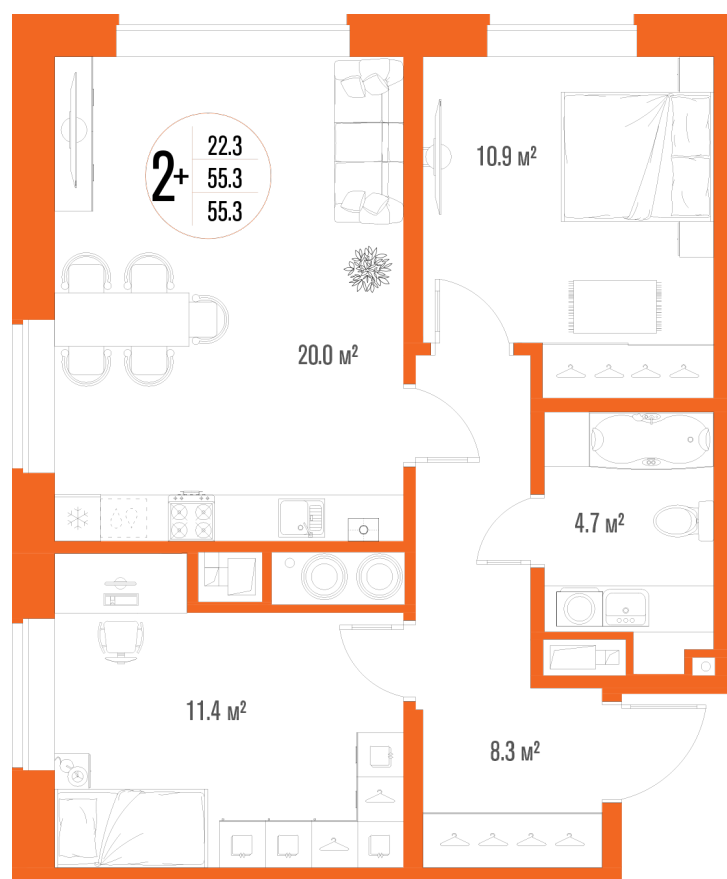

2-комнатная квартира-смарт

Площадь
55.3 м²

Этаж
11/17

Окончание строительства
2 кв. 2027

Стоимость*
от 8 018 500 ₽

Цена за м²*
от 145 000 ₽

* Предложение не является публичной офертой.

Расчёты являются предварительными, произведёнными по минимальным предложениям банков. Предлагаемая скидка является максимальной с учётом специальных ипотечных программ и/или господдержки. Данные обновлены 24.02.2025