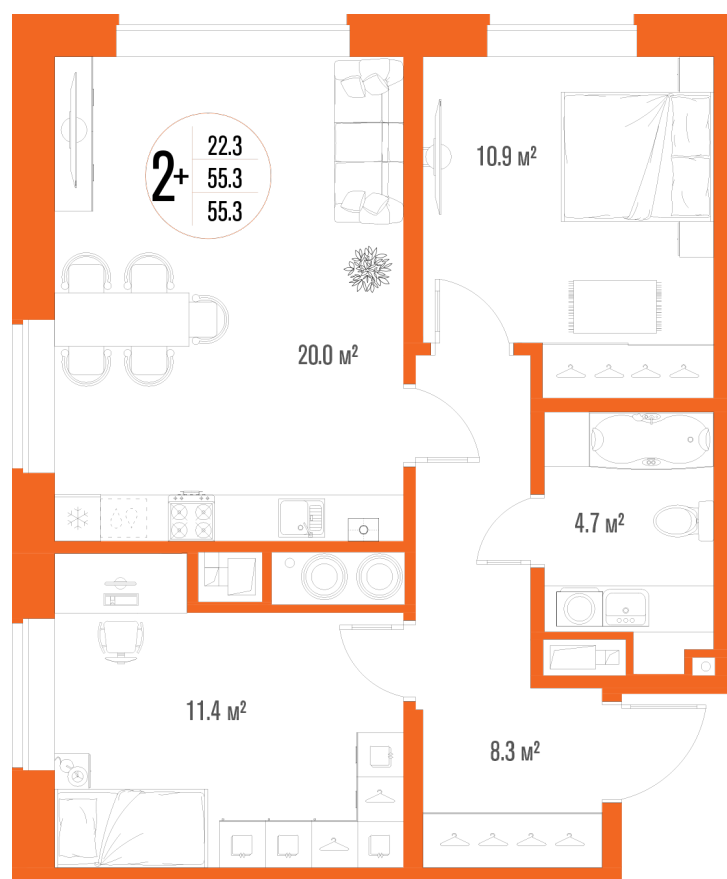

2-комнатная квартира-смарт

Площадь
55.3 м²

Этаж
7/17

Окончание строительства
2 кв. 2027

Стоимость*
от 8 018 500 ₽

Цена за м²*
от 145 000 ₽

* Предложение не является публичной офертой.

Расчёты являются предварительными, произведёнными по минимальным предложениям банков. Предлагаемая скидка является максимальной с учётом специальных ипотечных программ и/или господдержки. Данные обновлены 24.02.2025