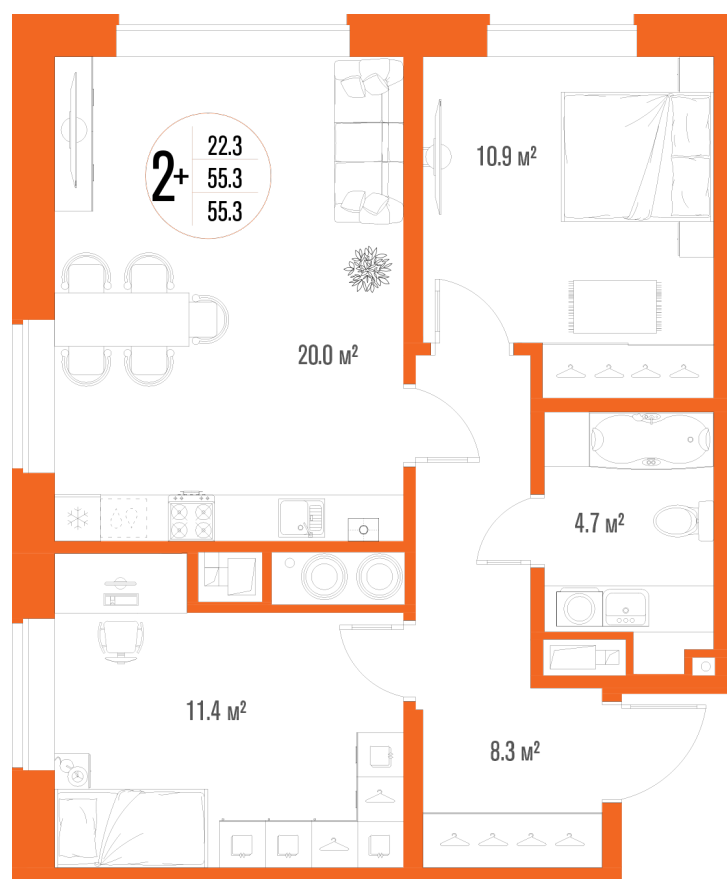

# 2-комнатная квартира-смарт

Площадь  
**55.3 м<sup>2</sup>**

Этаж  
**4/17**

Окончание строительства  
**2 кв. 2027**

Стоимость\*  
**от 8 018 500 ₽**

Цена за м<sup>2</sup>\*  
**от 145 000 ₽**

\* Предложение не является публичной офертой.