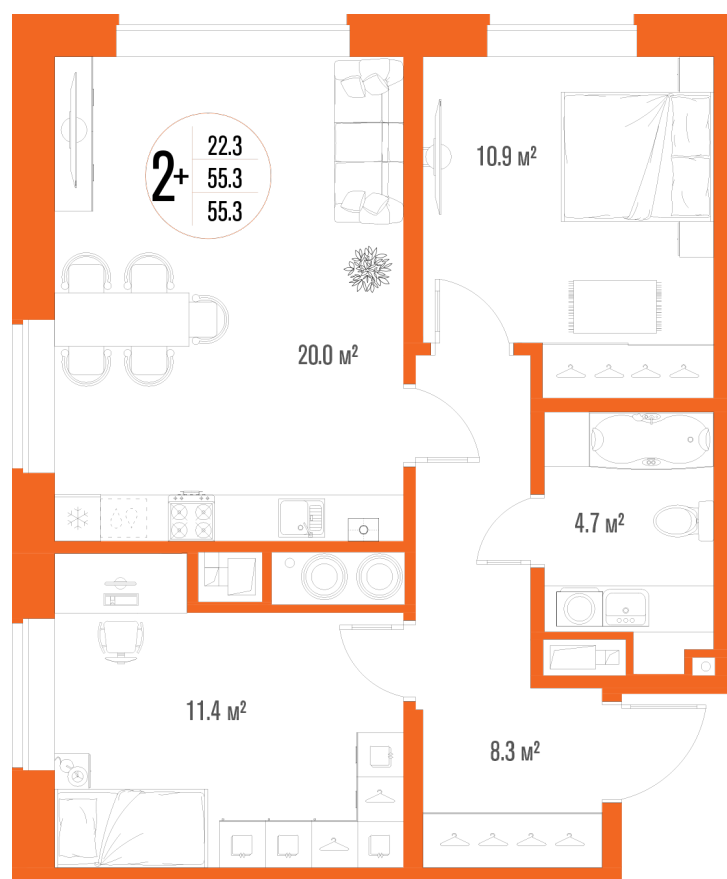

2-комнатная квартира-смарт

Площадь
55.3 м²

Этаж
3/17

Окончание строительства
2 кв. 2027

Стоимость*
от 8 018 500 ₽

Цена за м²*
от 145 000 ₽

* Предложение не является публичной офертой.

Расчёты являются предварительными, произведёнными по минимальным предложениям банков. Предлагаемая скидка является максимальной с учётом специальных ипотечных программ и/или господдержки. Данные обновлены 23.02.2025